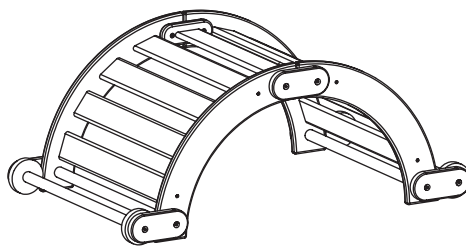

Art. Nr. 12239

Follow us on:

Climbing Seesaw Adventure

Assembly instruction

Kletterwippe Adventure

Aufbauanleitung

Balançoire à grimper Adventure

Notice de montage

Altalena a bilico per arrampicata Adventure

Istruzioni di montaggio

Balancín trepador Adventure

Instrucciones de montaje

Legler OHG small foot company
Achiner Straße 7
27755 Delmenhorst / Germany
www.small-foot.de