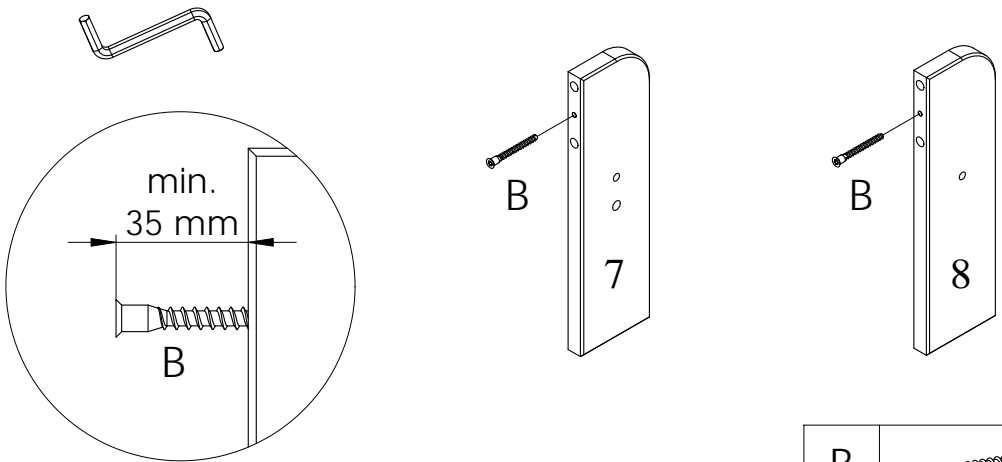

N		M6x10x13	x4	A		10x40	x36

②

B		7x60	x2

③