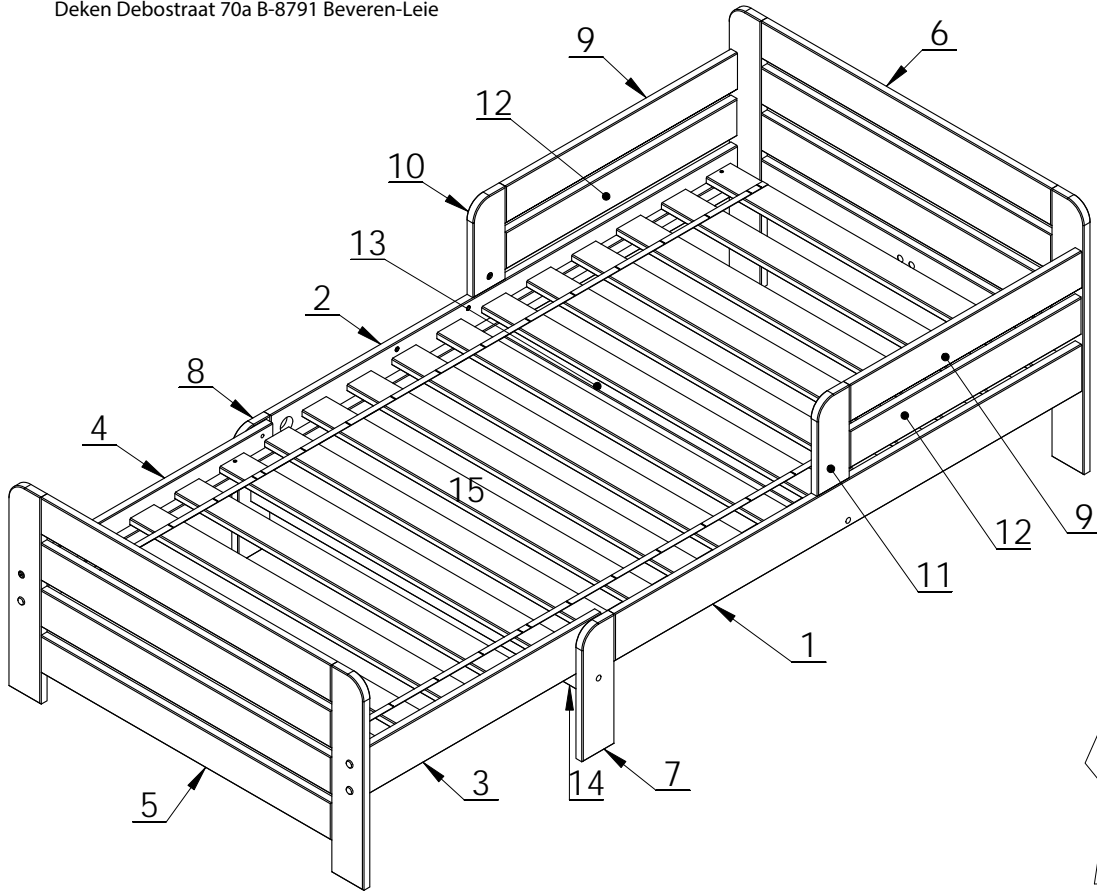

Deken Debostraat 70a B-8791 Beveren-Leie

40 min

Registered Model
- 008313613-0020 -

A		10x40	x36
B		7x60	x2
C		7x50	x4
D		D35	x2
E		6,3x60	x10
F		14x13,5	x2
G		M6x8x20	x2
H		M6x46	x2
J		M8x8	x2

K		3,5x40	x6
L		D4x13	x4
M		D15x18	x10
N		M6x10x13	x4
P		M6x30	x2
R		GLUE	x1
S		4mm	x1
T		6mm	x1