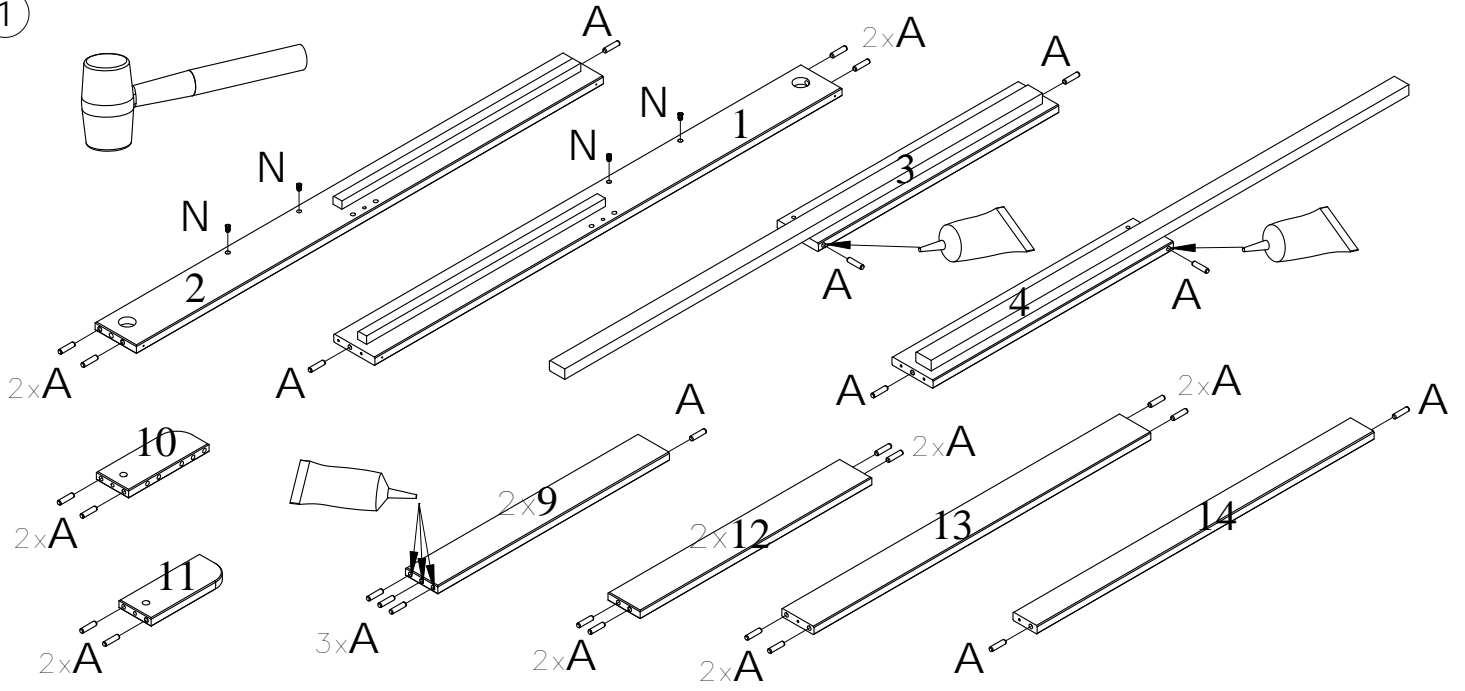

①

N		M6x10x13	x4	A		10x40	x36

②

B		7x60	x2

③

D		D35	x2