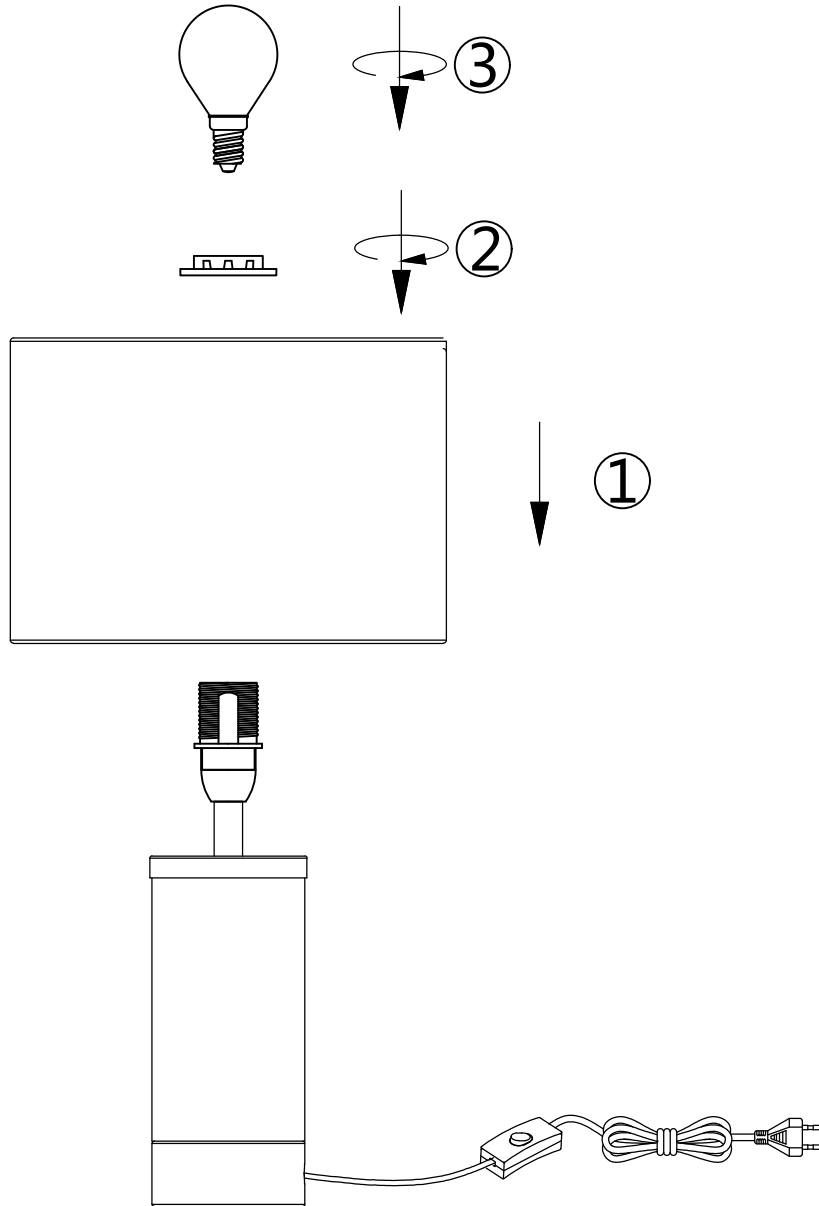

**(UK) ПОПЕРЕДЖЕННЯ!**

Перед розбиранням, будь ласка, уважно прочитайте інструкції з техніки безпеки!

230V ~ 50Hz, 1 x E14 / max. 25W

IP 20

reality-leuchten.de/  
R51711007