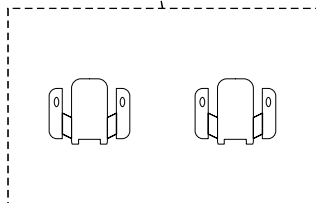

MONT BLANC

CANAPE D'ANGLE

NOTICE DE MONTAGE
ASSEMBLING INSTRUCTIONS

5 MIN

x2

Cx5

A

B