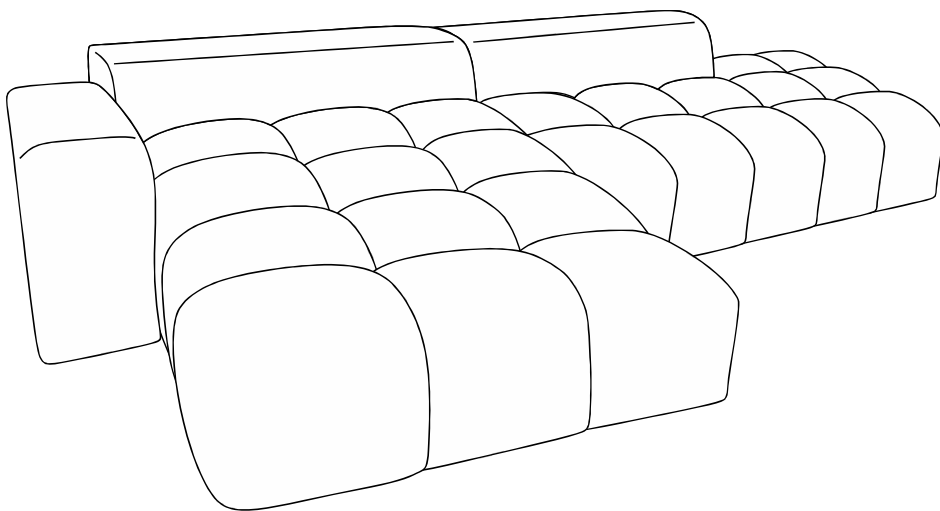

MONT BLANC

CANAPE D'ANGLE

NOTICE DE MONTAGE
ASSEMBLING INSTRUCTIONS

5 MIN

x2

Cx5

A

B

1

2

LE TRI
+ FACILE