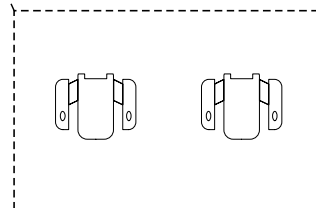

MONT BLANC

CANAPE D'ANGLE

NOTICE DE MONTAGE
ASSEMBLING INSTRUCTIONS

5 MIN

x2

Cx5

A

B