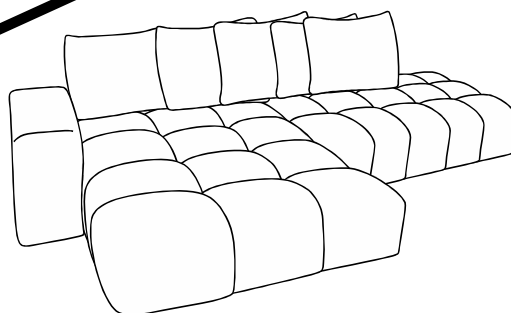

MONT BLANC

CANAPE D'ANGLE

NOTICE DE MONTAGE
ASSEMBLING INSTRUCTIONS

5 MIN

x2

Cx5

A

B

1

2

LE TRI
+ FACILE