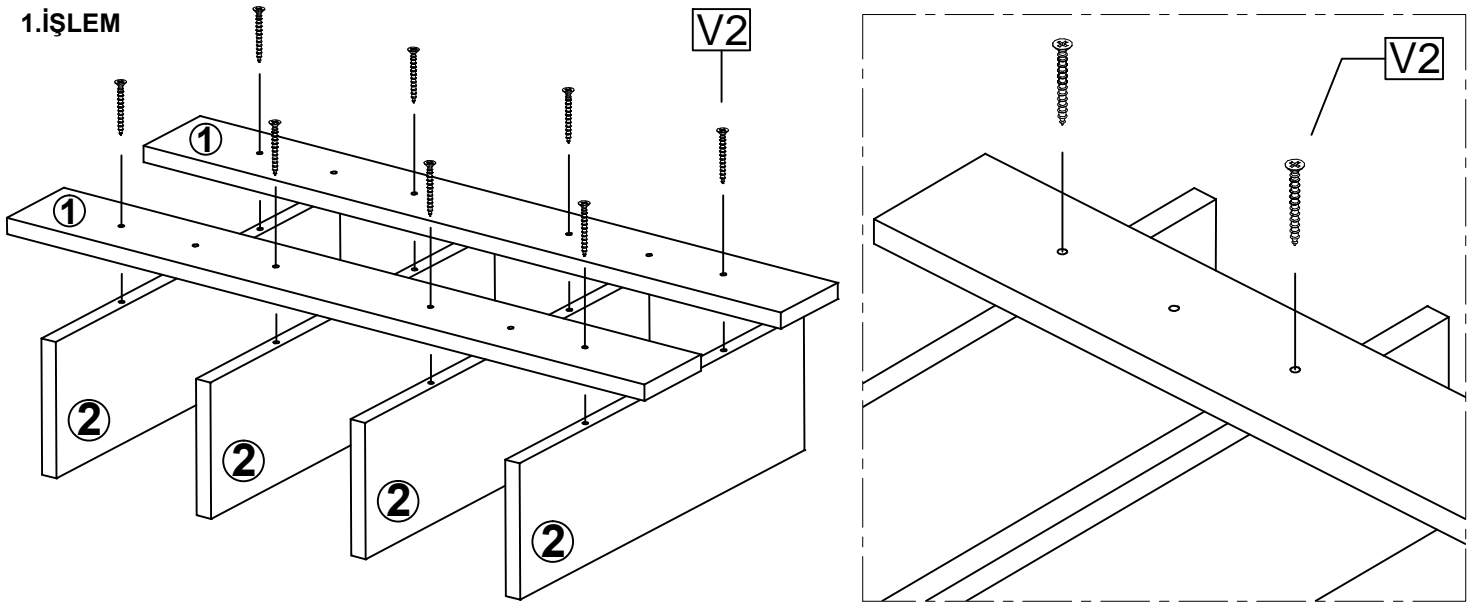

KURULUM AŞAMASI

1.İŞLEM