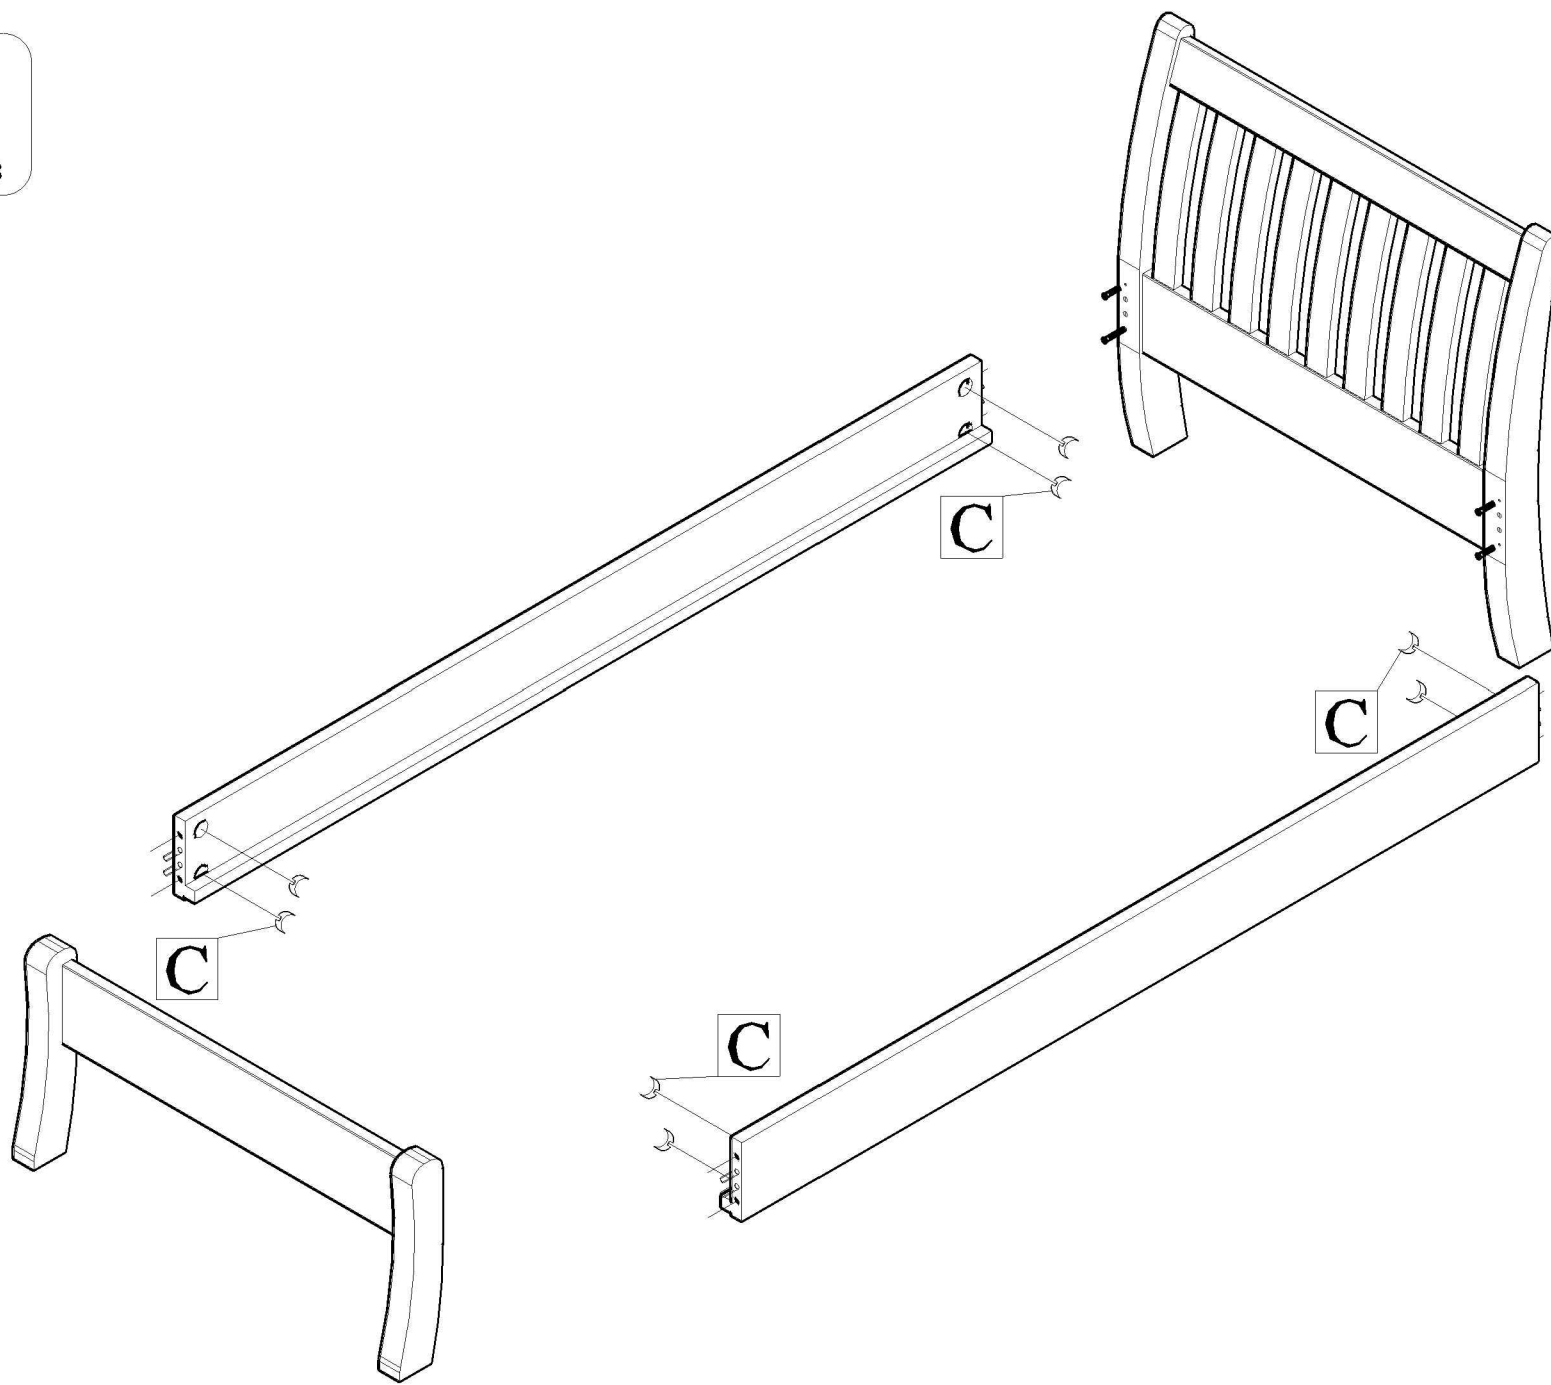

Instrukcja montazu
Łózko TONJA „90„

1

Część	Ilość	Wymiar B X H X T(MM)
1	1	442 X 107 X 50
2	1	442 X 107 X 50
3	1	895 X 137 X 50
4	1	895 X 137 X 50
5	1	855 X 170 X 25
6	1	855 X 170 X 25
7	2	1985 X 170 X 25
8	2	855 X 90 X 25
9	9	391 X 50 X 20

- B** Ø10x40 x8
- J** 1.5MM x1
- K** Ø8x35 „140,,x56 „180,,x72
- A** Ø6,4x50 x10
- D** Ø4 MM x1

1

2

3

3

E Ø35

x6

x8

x4

x1

x1

x4

4

26mm

4

5