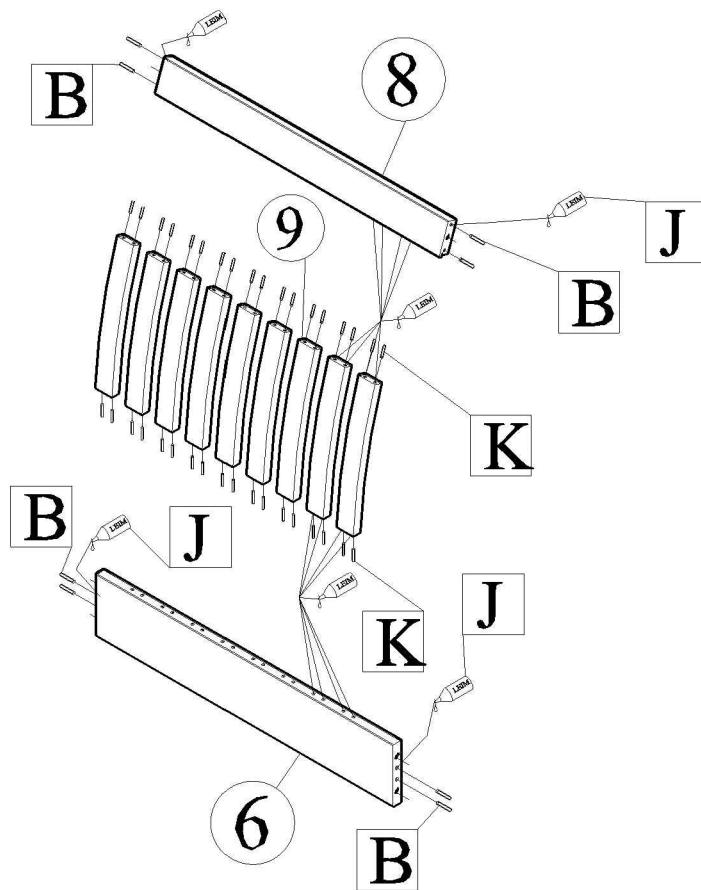

Instrukcja montazu
Łózko TONJA „90„

1

Część	Ilość	Wymiar B X H X T(MM)
1	1	442 X 107 X 50
2	1	442 X 107 X 50
3	1	895 X 137 X 50
4	1	895 X 137 X 50
5	1	855 X 170 X 25
6	1	855 X 170 X 25
7	2	1985 X 170 X 25
8	2	855 X 90 X 25
9	9	391 X 50 X 20

- B** Ø10x40 x8
- J** 1.5MM x1
- K** Ø8x35 „140,,x56 „180,,x72
- A** Ø6,4x50 x10
- D** Ø4 MM x1

1

2

3

3

E Ø35

x6

x8

x4

x1

x1

x4

4

26mm

4

5