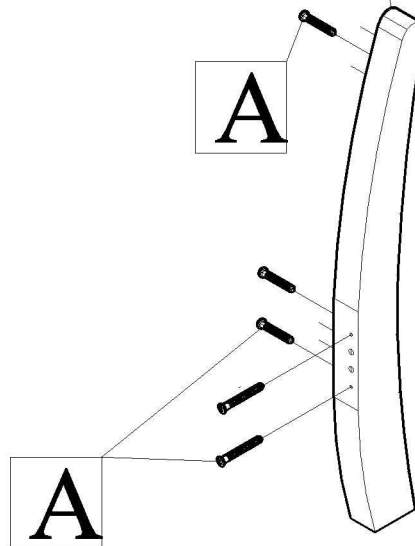

Instrukcja montazu
Łózko TONJA „90„

1

Część	Ilość	Wymiar B X H X T(MM)
1	1	442 X 107 X 50
2	1	442 X 107 X 50
3	1	895 X 137 X 50
4	1	895 X 137 X 50
5	1	855 X 170 X 25
6	1	855 X 170 X 25
7	2	1985 X 170 X 25
8	2	855 X 90 X 25
9	9	391 X 50 X 20

- B** Ø10x40 x8
- J** 1.5MM x1
- K** Ø8x35 „140,,x56 „180,,x72
- A** Ø6,4x50 x10
- D** Ø4 MM x1

1

2

3

3

E Ø35

x6

x8

x4

x1

x1

x4

4

26mm

4

5