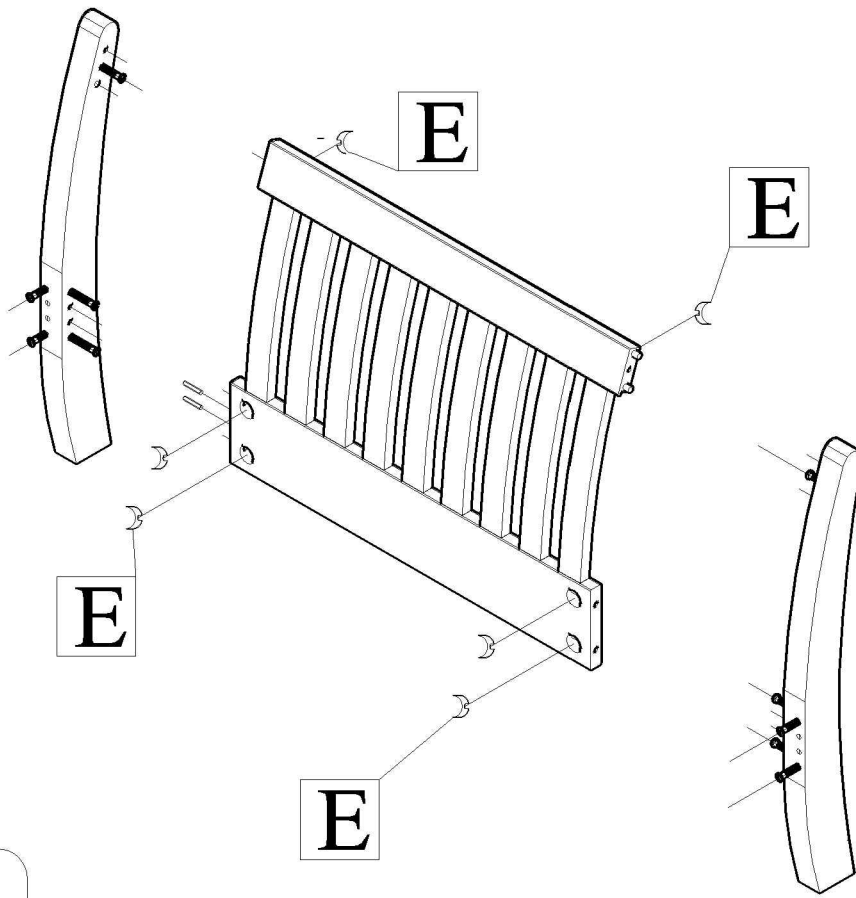

Instrukcja montazu
Łózko TONJA „90„

1

Część	Ilość	Wymiar B X H X T(MM)
1	1	442 X 107 X 50
2	1	442 X 107 X 50
3	1	895 X 137 X 50
4	1	895 X 137 X 50
5	1	855 X 170 X 25
6	1	855 X 170 X 25
7	2	1985 X 170 X 25
8	2	855 X 90 X 25
9	9	391 X 50 X 20

- B** Ø10x40 x8
- J** 1.5MM x1
- K** Ø8x35 „140,,x56 „180,,x72
- A** Ø6,4x50 x10
- D** Ø4 MM x1

1

2

3

3

E Ø35

x6

x8

x4

x1

x1

x4

4

26mm

4

5