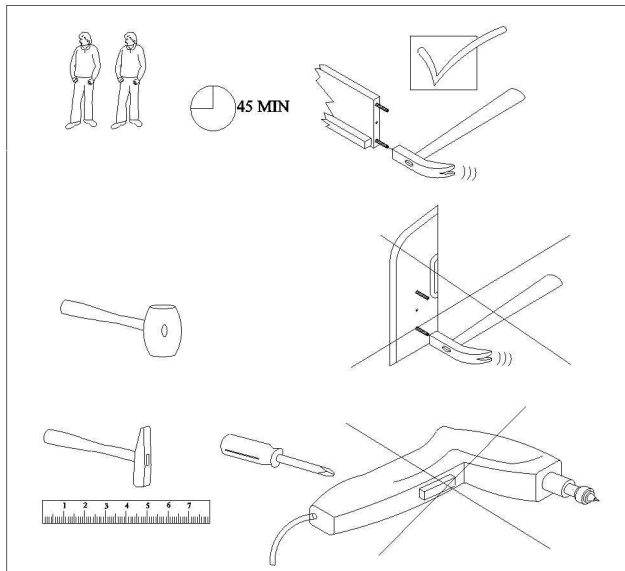

Instrukcja montazu
Łózko TONJA „90„

1

Część	Ilość	Wymiar B X H X T(MM)
1	1	442 X 107 X 50
2	1	442 X 107 X 50
3	1	895 X 137 X 50
4	1	895 X 137 X 50
5	1	855 X 170 X 25
6	1	855 X 170 X 25
7	2	1985 X 170 X 25
8	2	855 X 90 X 25
9	9	391 X 50 X 20

- B** Ø10x40 x8
- J** 1.5MM x1
- K** Ø8x35 „140,,x56 „180,,x72
- A** Ø6,4x50 x10
- D** Ø4 MM x1

1

2

3

3

E Ø35

x6

x8

x4

x1

x1

x4

4

26mm

4

5