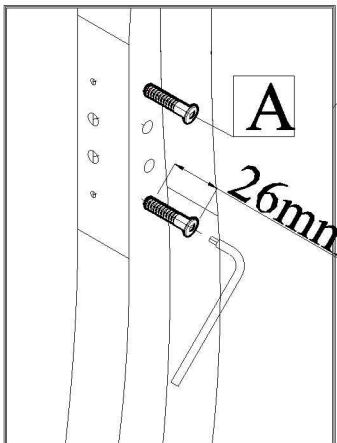

Instrukcja montazu
Łózko TONJA „90„

1

Część	Ilość	Wymiar B X H X T(MM)
1	1	442 X 107 X 50
2	1	442 X 107 X 50
3	1	895 X 137 X 50
4	1	895 X 137 X 50
5	1	855 X 170 X 25
6	1	855 X 170 X 25
7	2	1985 X 170 X 25
8	2	855 X 90 X 25
9	9	391 X 50 X 20

- B** Ø10x40 x8
- J** 1.5MM x1
- K** Ø8x35 „140,,x56 „180,,x72
- A** Ø6,4x50 x10
- D** Ø4 MM x1

1

2

3

3

E Ø35

x6

x8

x4

x1

x1

x4

4

26mm

4

5