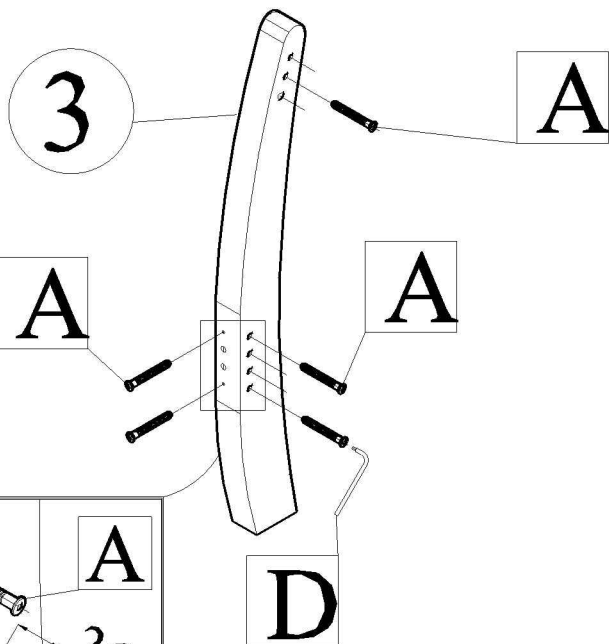

Instrukcja montazu
Łózko TONJA „90„

1

Część	Ilość	Wymiar B X H X T(MM)
1	1	442 X 107 X 50
2	1	442 X 107 X 50
3	1	895 X 137 X 50
4	1	895 X 137 X 50
5	1	855 X 170 X 25
6	1	855 X 170 X 25
7	2	1985 X 170 X 25
8	2	855 X 90 X 25
9	9	391 X 50 X 20

- B** Ø10x40 x8
- J** 1.5MM x1
- K** Ø8x35 „140,,x56 „180,,x72
- A** Ø6,4x50 x10
- D** Ø4 MM x1

1

2

3

3

E Ø35

x6

x8

x4

x1

x1

x4

4

26mm

4

5