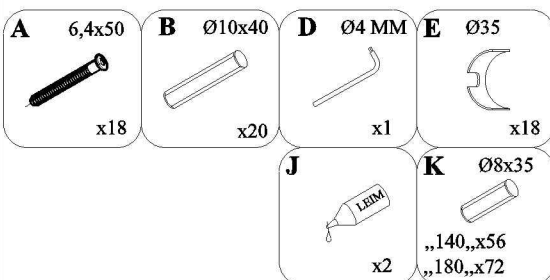

Instrukcja montazu
Łózko TONJA „90„

1

Część	Ilość	Wymiar B X H X T(MM)
1	1	442 X 107 X 50
2	1	442 X 107 X 50
3	1	895 X 137 X 50
4	1	895 X 137 X 50
5	1	855 X 170 X 25
6	1	855 X 170 X 25
7	2	1985 X 170 X 25
8	2	855 X 90 X 25
9	9	391 X 50 X 20

- B** Ø10x40 x8
- J** 1.5MM x1
- K** Ø8x35 „140,,x56 „180,,x72
- A** Ø6,4x50 x10
- D** Ø4 MM x1

1

2

3

3

E Ø35

x6

x8

x4

x1

x1

x4

4

26mm

4

5