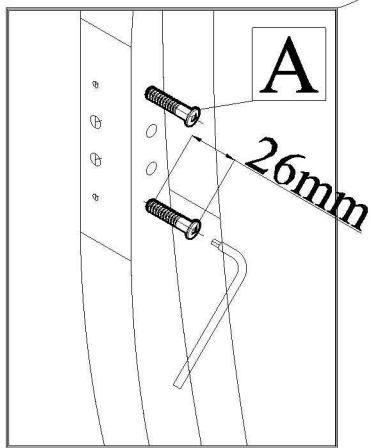

Instrukcja montazu
Łózko TONJA „90„

1

Część	Ilość	Wymiar B X H X T(MM)
1	1	442 X 107 X 50
2	1	442 X 107 X 50
3	1	895 X 137 X 50
4	1	895 X 137 X 50
5	1	855 X 170 X 25
6	1	855 X 170 X 25
7	2	1985 X 170 X 25
8	2	855 X 90 X 25
9	9	391 X 50 X 20

- B** Ø10x40 x8
- J** 1.5MM x1
- K** Ø8x35 „140,,x56 „180,,x72
- A** Ø6,4x50 x10
- D** Ø4 MM x1

1

2

3

3

E Ø35

x6

x8

x4

x1

x1

x4

4

26mm

4

5