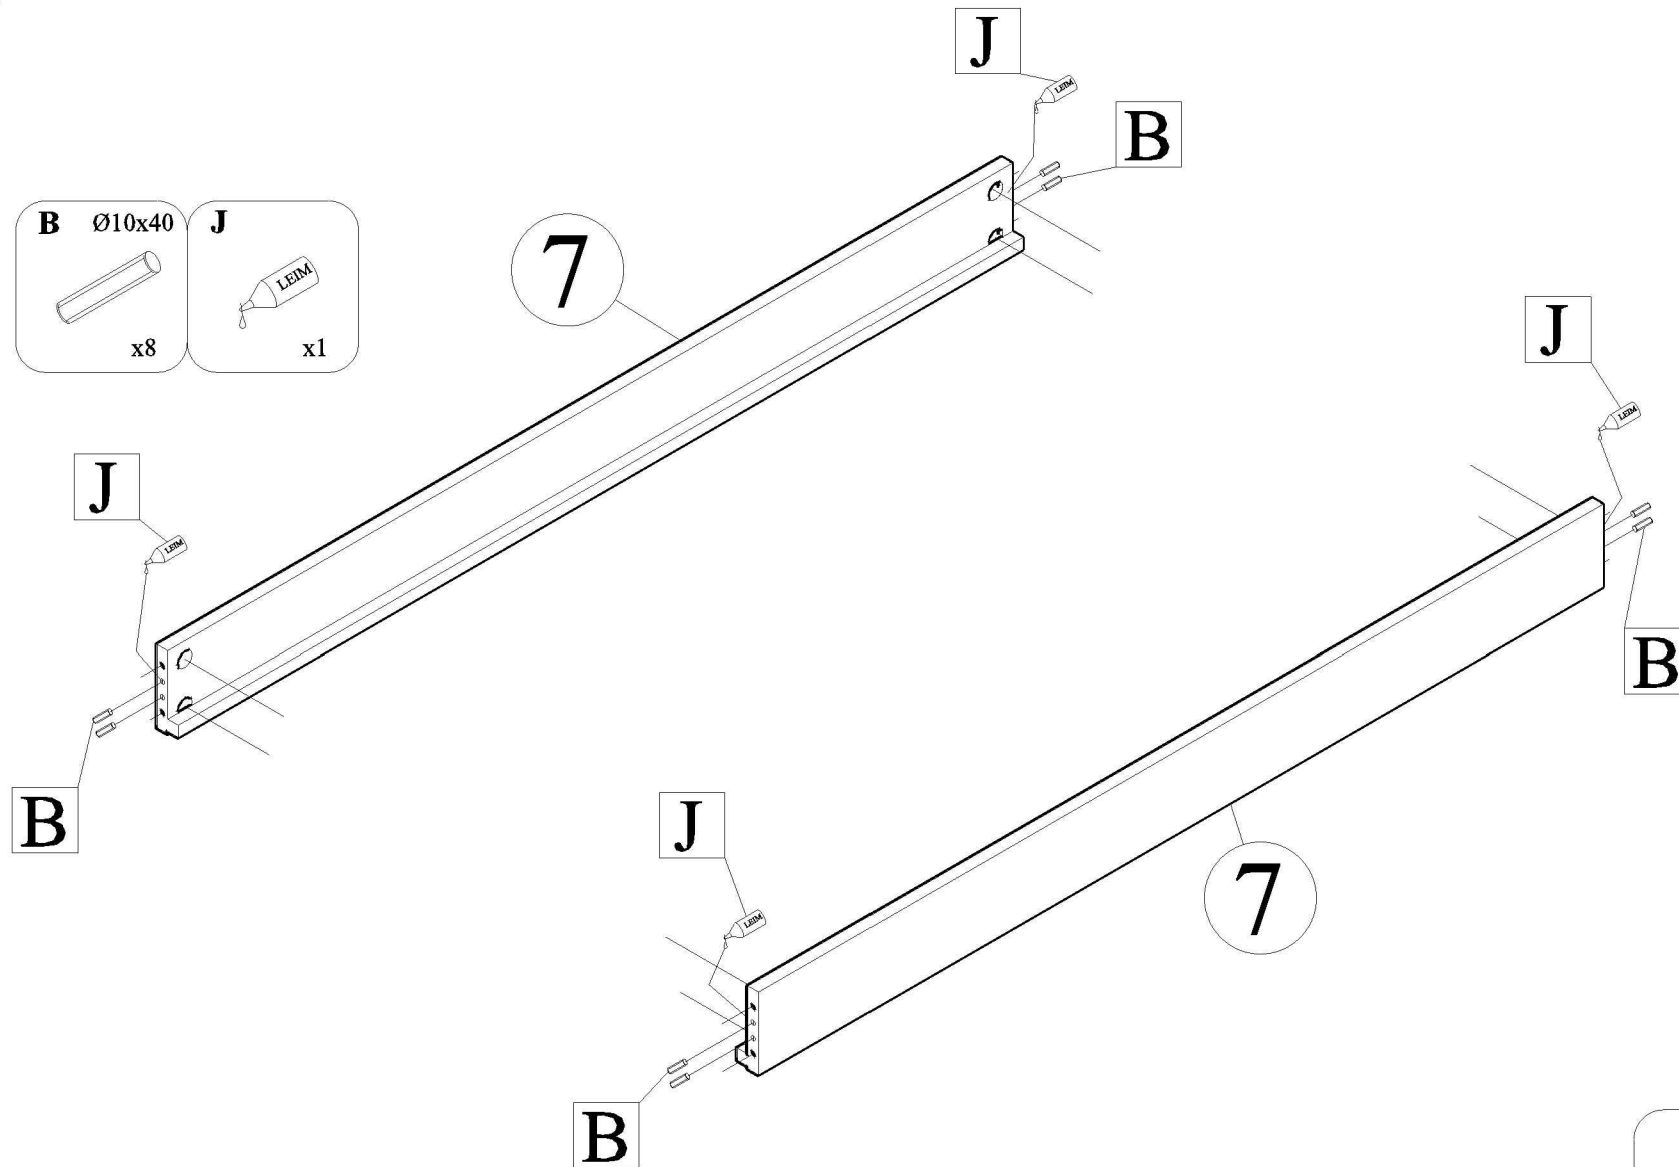

Instrukcja montazu
Łózko TONJA „90„

1

Część	Ilość	Wymiar B X H X T(MM)
1	1	442 X 107 X 50
2	1	442 X 107 X 50
3	1	895 X 137 X 50
4	1	895 X 137 X 50
5	1	855 X 170 X 25
6	1	855 X 170 X 25
7	2	1985 X 170 X 25
8	2	855 X 90 X 25
9	9	391 X 50 X 20

- B** Ø10x40 x8
- J** 1.5MM x1
- K** Ø8x35 „140,,x56 „180,,x72
- A** Ø6,4x50 x10
- D** Ø4 MM x1

1

2

3

3

E Ø35

x6

x8

x4

x1

x1

x4

4

26mm

4

5