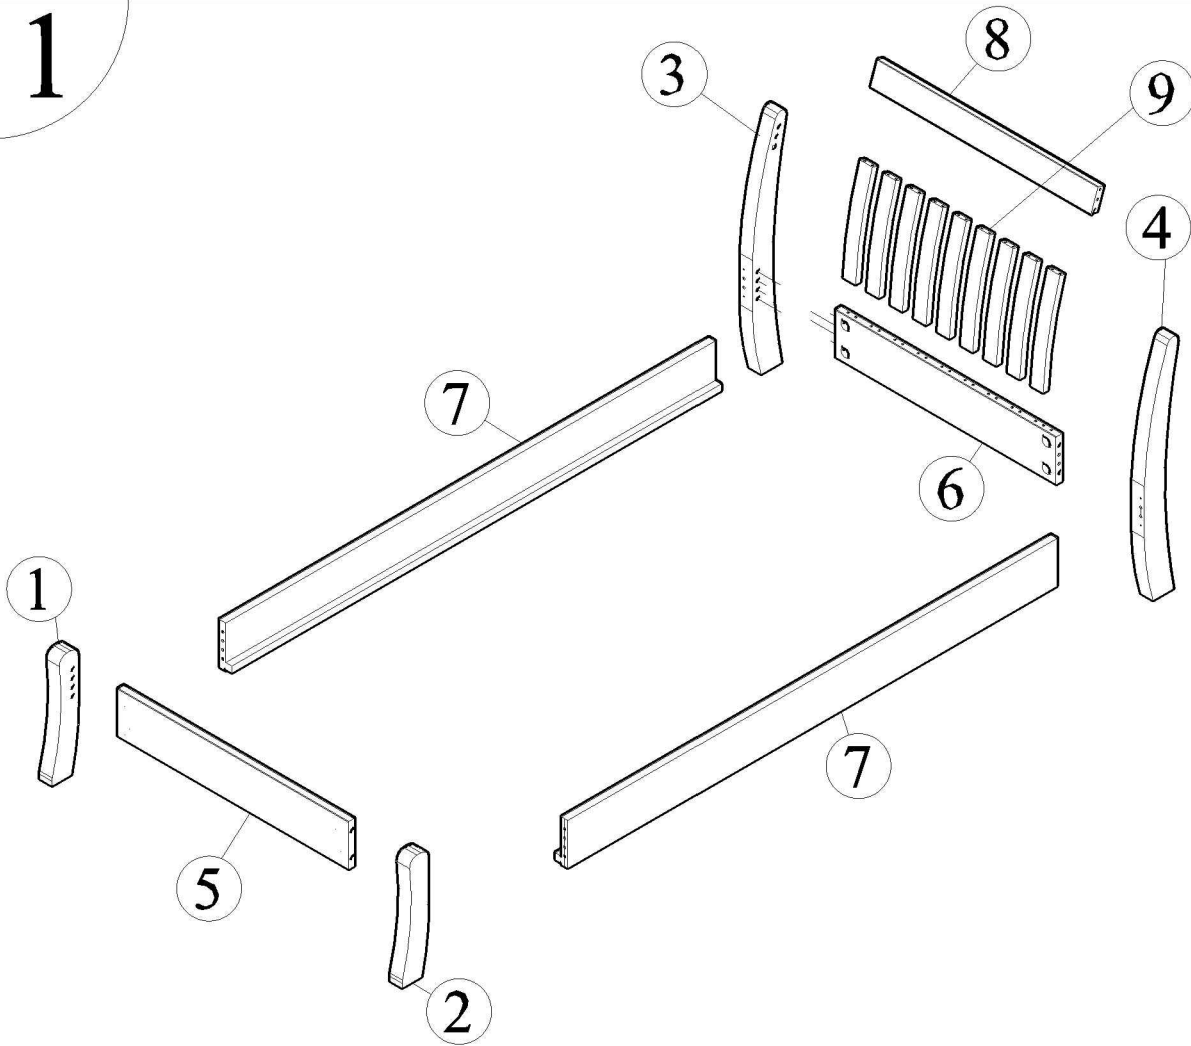

Instrukcja montazu
Łózko TONJA „90„

1

Część	Ilość	Wymiar B X H X T(MM)
1	1	442 X 107 X 50
2	1	442 X 107 X 50
3	1	895 X 137 X 50
4	1	895 X 137 X 50
5	1	855 X 170 X 25
6	1	855 X 170 X 25
7	2	1985 X 170 X 25
8	2	855 X 90 X 25
9	9	391 X 50 X 20

- B** Ø10x40 x8
- J** 1.5MM x1
- K** Ø8x35 „140,,x56 „180,,x72
- A** Ø6,4x50 x10
- D** Ø4 MM x1

1

2

3

3

E Ø35

x6

x8

x4

x1

x1

x4

4

26mm

4

5