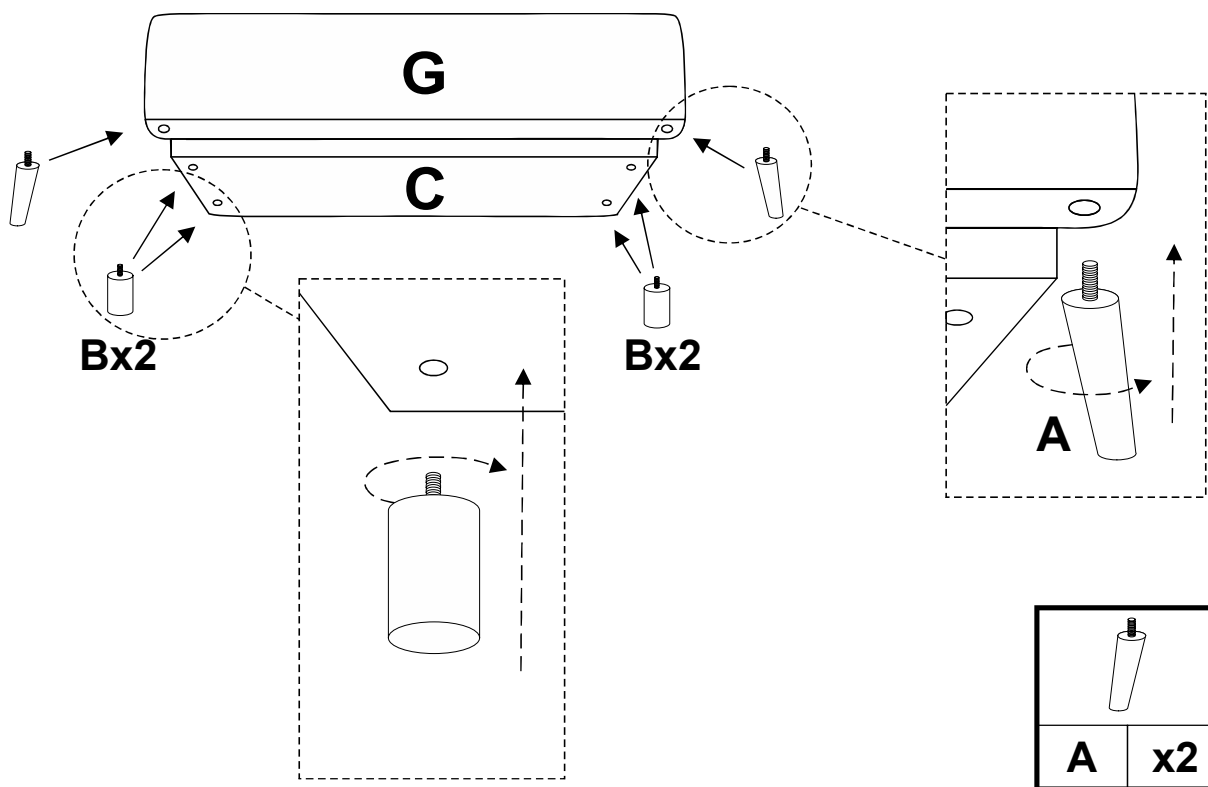

# NESSA PANO

NOTICE DE MONTAGE  
ASSEMBLING INSTRUCTIONS

60 MIN

x2

x6

x4

x2

A

x10

B

x4

**1**

			
<b>A</b>	<b>x2</b>	<b>B</b>	<b>x4</b>

**2**

**3**

**4**

**5**

**6**

**6**

**7**

9

10

LE TRI  
+ FACILE

BAC  
DE TRI