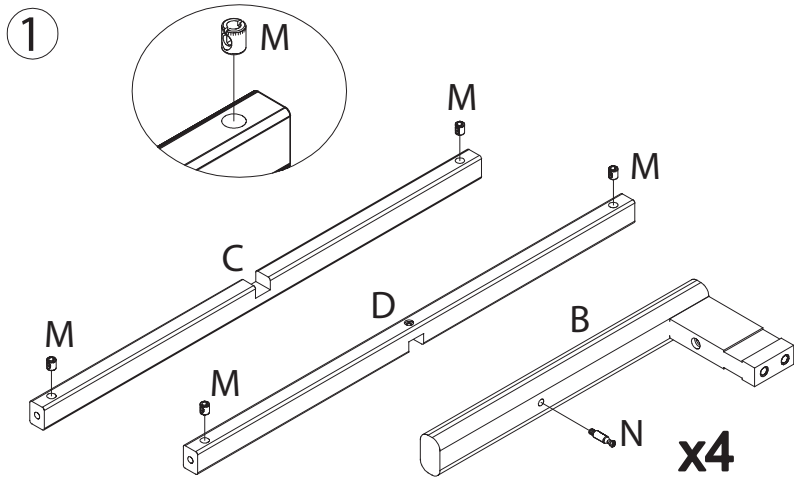

ASSEMBLY INSTRUCTION

MARSDEN COFFEE TABLE
ROUND Ø90

ROWICO

H O M E

Ax1 	Hx12
Bx4 	Jx1
Cx1 	Kx4
Dx1 	Lx1
Ex4 	Mx4
Fx8 	Nx4
Gx12 	Px4
	Qx1

5

 Dra inte åt skruvarna helt för att ha justermån.
Do not tighten the screws fully for adjustability.

6

7

8

Dra åt skruvarna helt.
Tighten all screws fully.

9