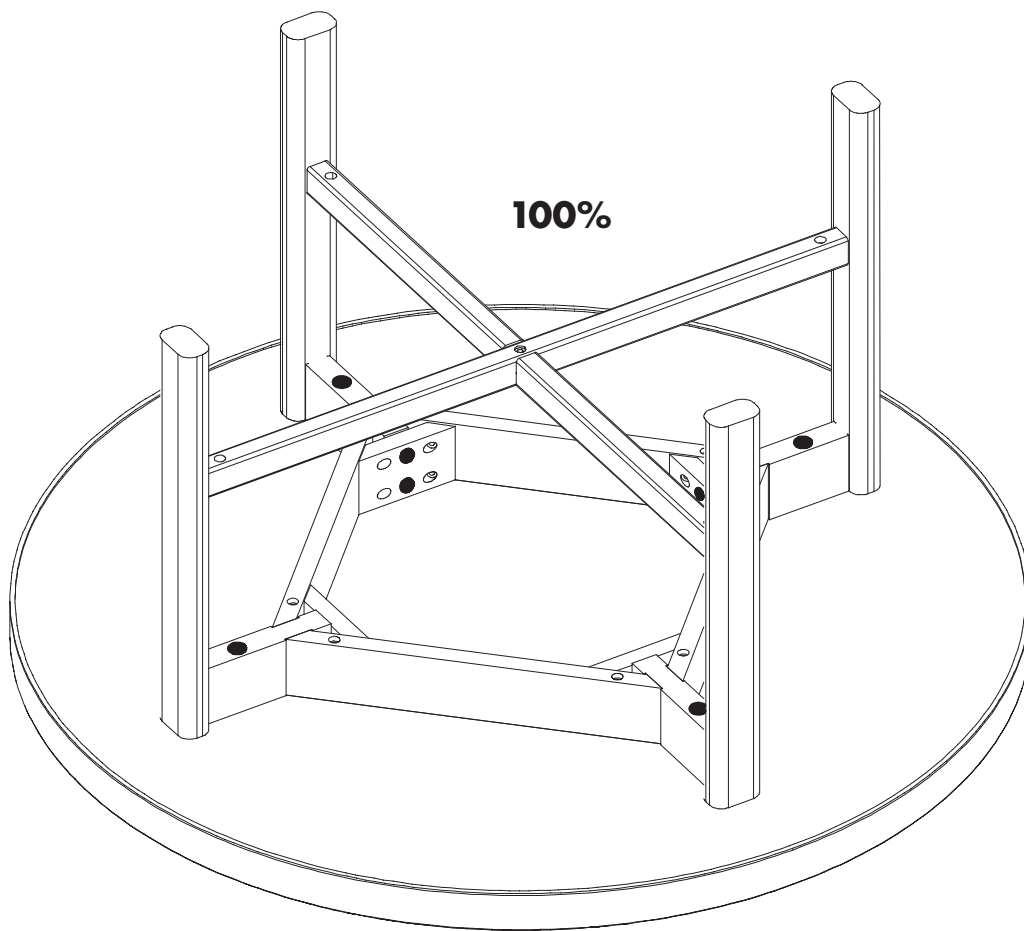

8

Dra åt skruvarna helt.
Tighten all screws fully.