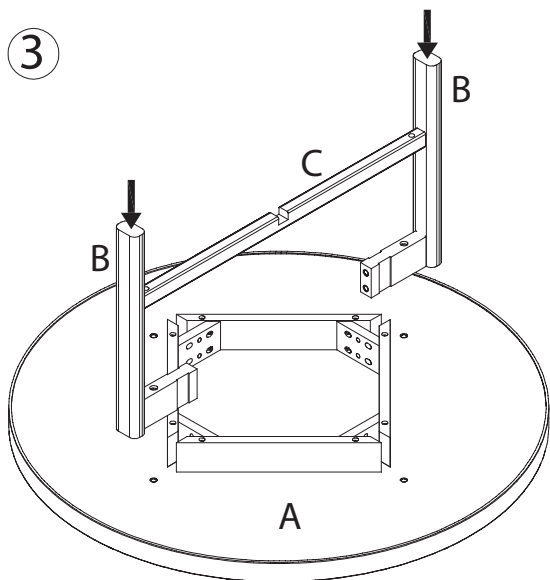

ASSEMBLY INSTRUCTION

MARSDEN COFFEE TABLE
ROUND Ø90

ROWICO

H O M E

Ax1 	Hx12
Bx4 	Jx1
Cx1 	Kx4
Dx1 	Lx1
Ex4 	Mx4
Fx8 	Nx4
Gx12 	Px4
	Qx1

5

 Dra inte åt skruvarna helt för att ha justermån.
Do not tighten the screws fully for adjustability.