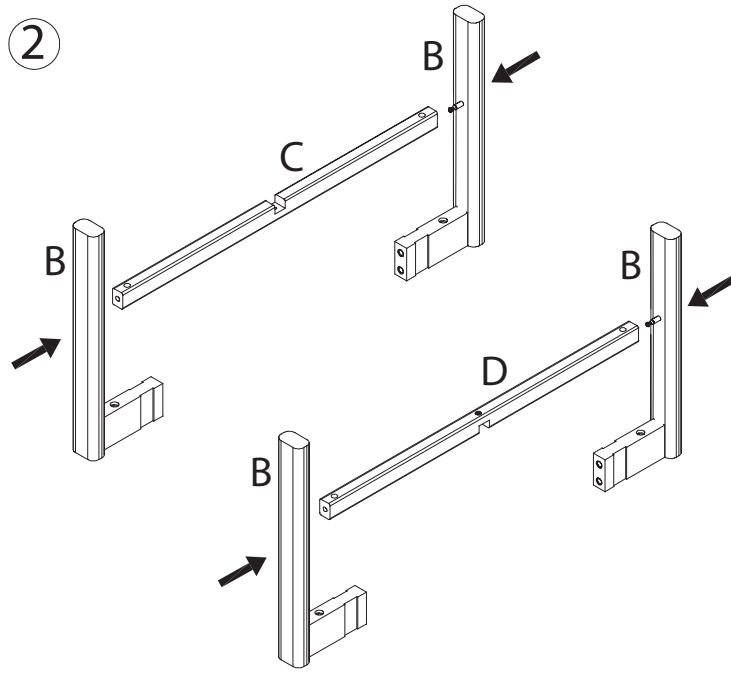

ASSEMBLY INSTRUCTION

MARSDEN COFFEE TABLE
ROUND Ø90

ROWICO

H O M E

Ax1 	Hx12
Bx4 	Jx1
Cx1 	Kx4
Dx1 	Lx1
Ex4 	Mx4
Fx8 	Nx4
Gx12 	Px4
	Qx1

5

 Dra inte åt skruvarna helt för att ha justermån.
Do not tighten the screws fully for adjustability.

6

7

8

Dra åt skruvarna helt.
Tighten all screws fully.

9