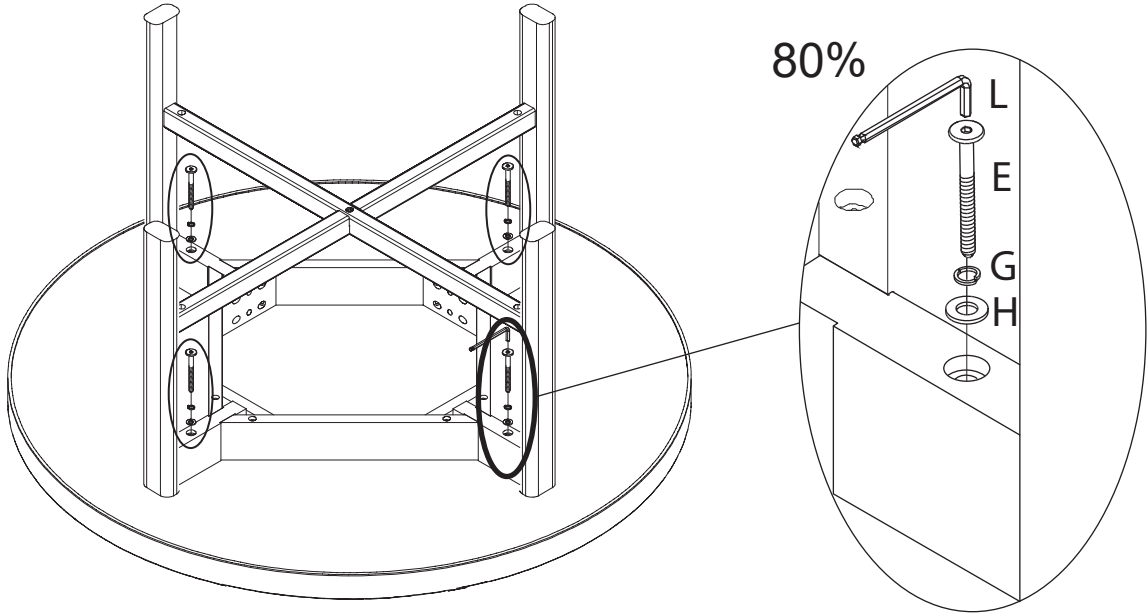

ASSEMBLY INSTRUCTION

MARSDEN COFFEE TABLE
ROUND Ø90

ROWICO

H O M E

Ax1 	Hx12
Bx4 	Jx1
Cx1 	Kx4
Dx1 	Lx1
Ex4 	Mx4
Fx8 	Nx4
Gx12 	Px4
	Qx1

5

 Dra inte åt skruvarna helt för att ha justermån.
Do not tighten the screws fully for adjustability.

6

7

8

Dra åt skruvarna helt.
Tighten all screws fully.

9