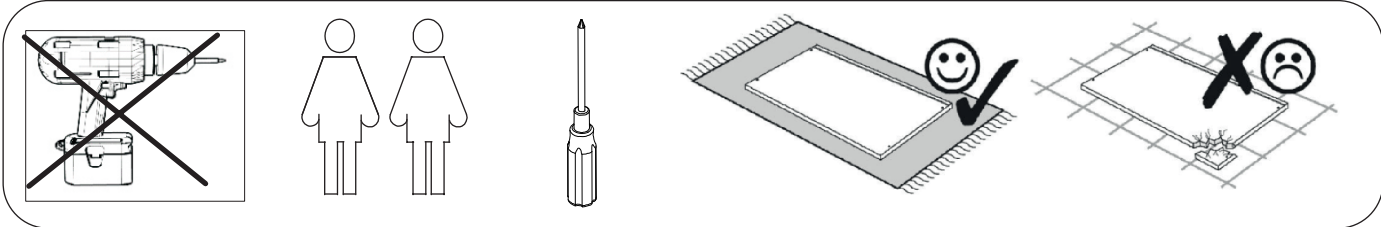

ASSEMBLY INSTRUCTION

MARSDEN COFFEE TABLE
ROUND Ø90

ROWICO

H O M E

Ax1 	Hx12
Bx4 	Jx1
Cx1 	Kx4
Dx1 	Lx1
Ex4 	Mx4
Fx8 	Nx4
Gx12 	Px4
	Qx1

5

 Dra inte åt skruvarna helt för att ha justermån.
Do not tighten the screws fully for adjustability.