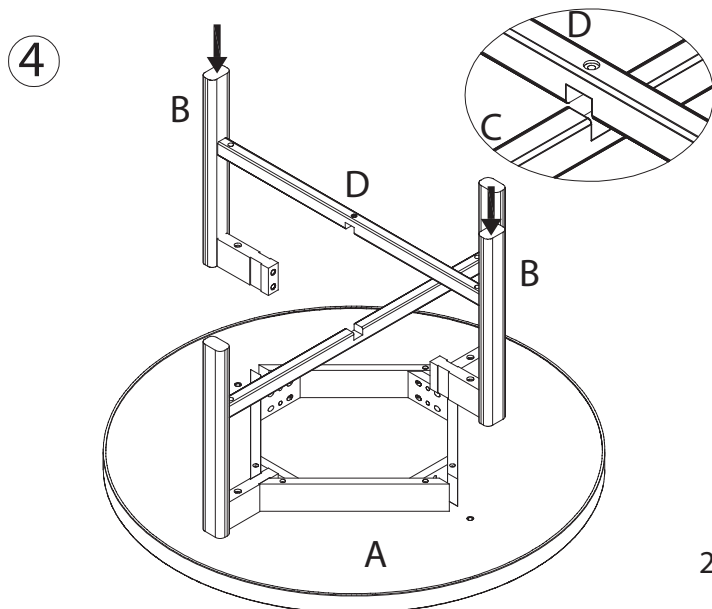

ASSEMBLY INSTRUCTION

MARSDEN COFFEE TABLE
ROUND Ø90

ROWICO

H O M E

Ax1 	Hx12
Bx4 	Jx1
Cx1 	Kx4
Dx1 	Lx1
Ex4 	Mx4
Fx8 	Nx4
Gx12 	Px4
	Qx1

5

 Dra inte åt skruvarna helt för att ha justermån.
Do not tighten the screws fully for adjustability.

6

7

8

Dra åt skruvarna helt.
Tighten all screws fully.

9