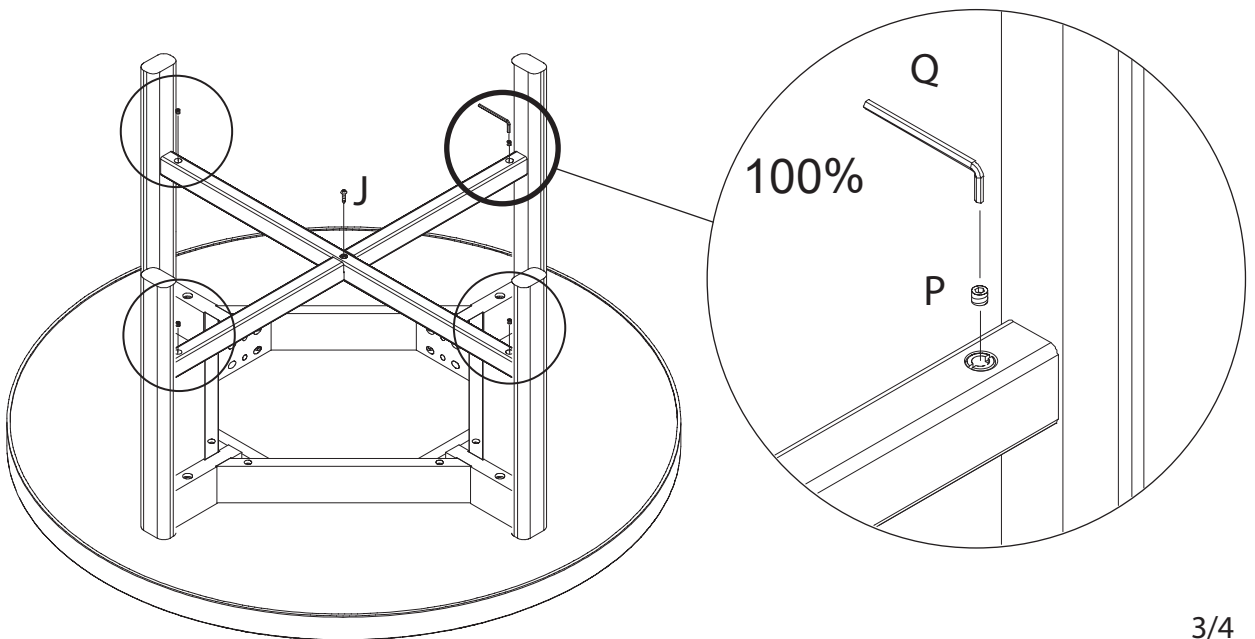

5

Dra inte åt skruvarna helt för att ha justermån.
Do not tighten the screws fully for adjustability.

6

7