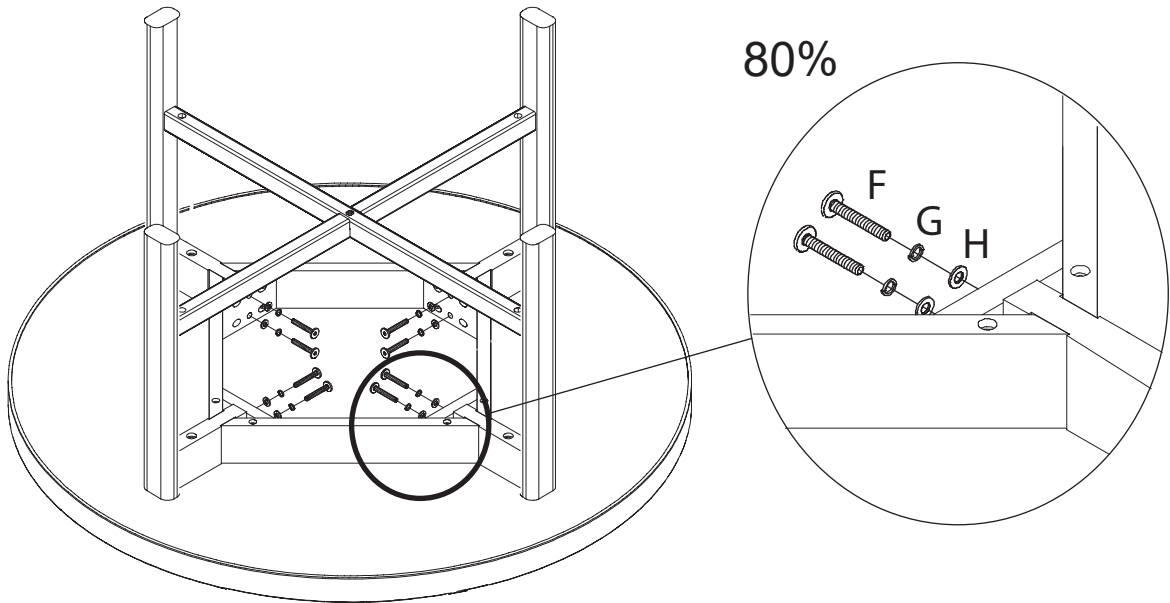

ASSEMBLY INSTRUCTION

MARSDEN COFFEE TABLE
ROUND Ø90

ROWICO

H O M E

Ax1 	Hx12
Bx4 	Jx1
Cx1 	Kx4
Dx1 	Lx1
Ex4 	Mx4
Fx8 	Nx4
Gx12 	Px4
	Qx1

5

 Dra inte åt skruvarna helt för att ha justermån.
Do not tighten the screws fully for adjustability.

6

7

8

Dra åt skruvarna helt.
Tighten all screws fully.

9