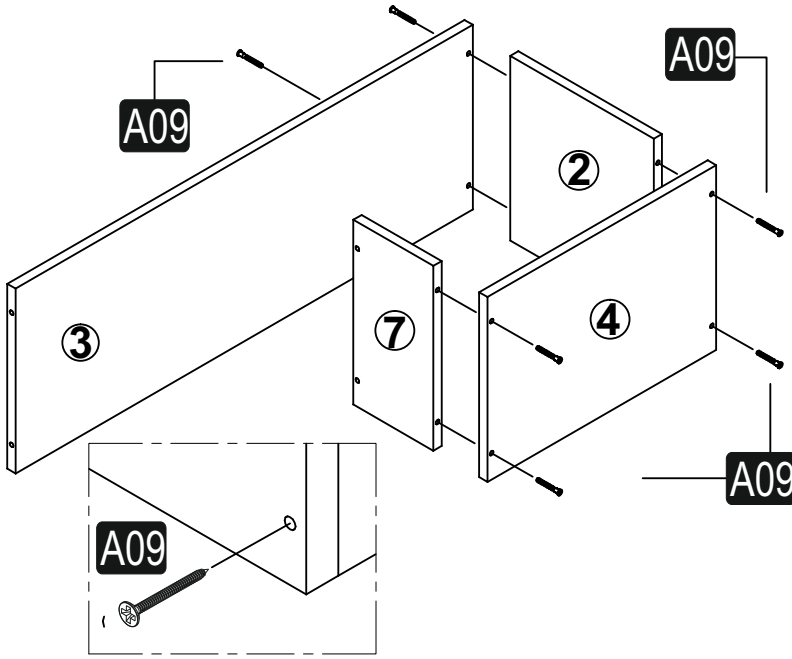

1. İşlem

2. İşlem

3. İşlem

4. İşlem

5. İşlem

6. İşlem