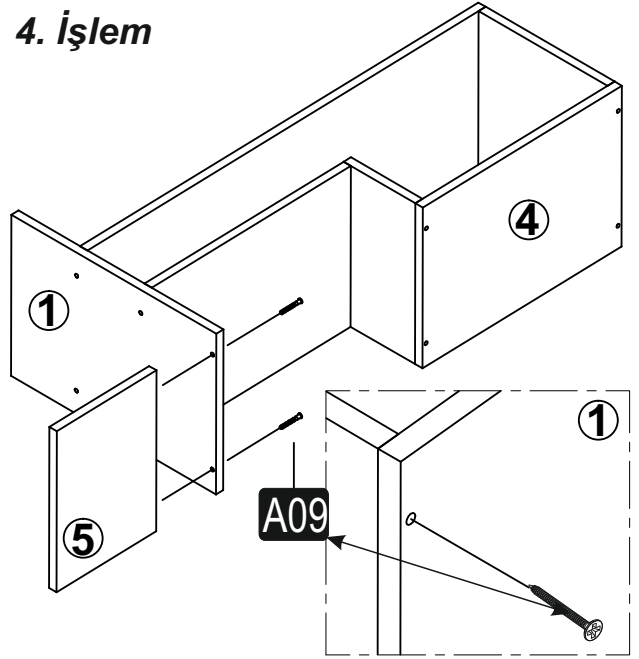

1. İşlem

2. İşlem

3. İşlem

4. İşlem

5. İşlem

6. İşlem