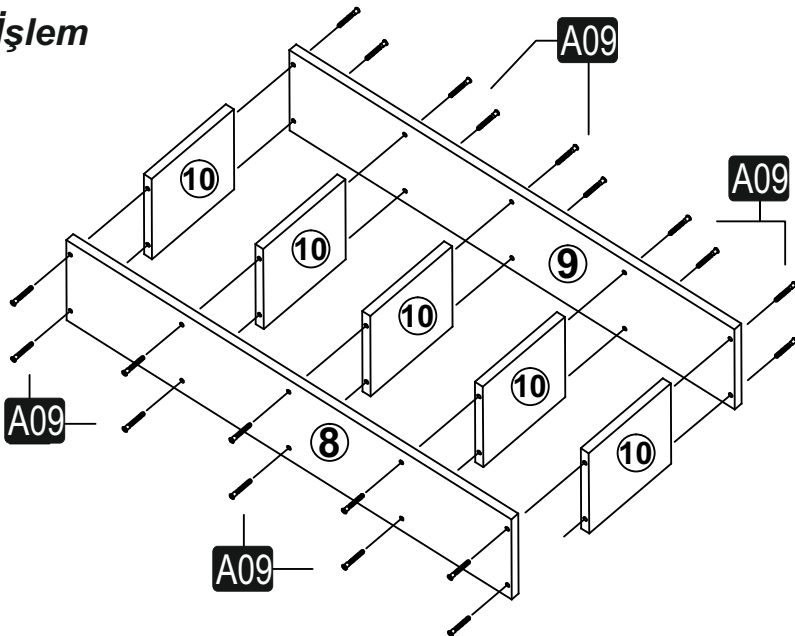

1. İşlem

2. İşlem

3. İşlem

4. İşlem

5. İşlem

6. İşlem