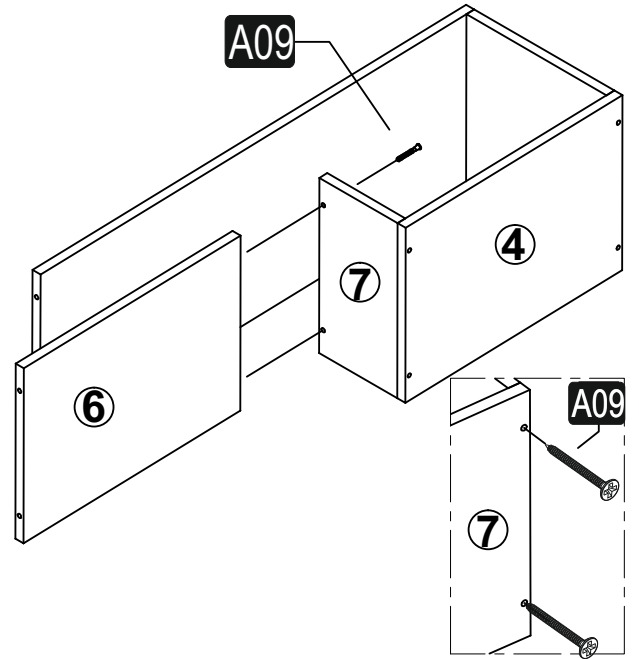

1. İşlem

2. İşlem

3. İşlem

4. İşlem

5. İşlem

6. İşlem