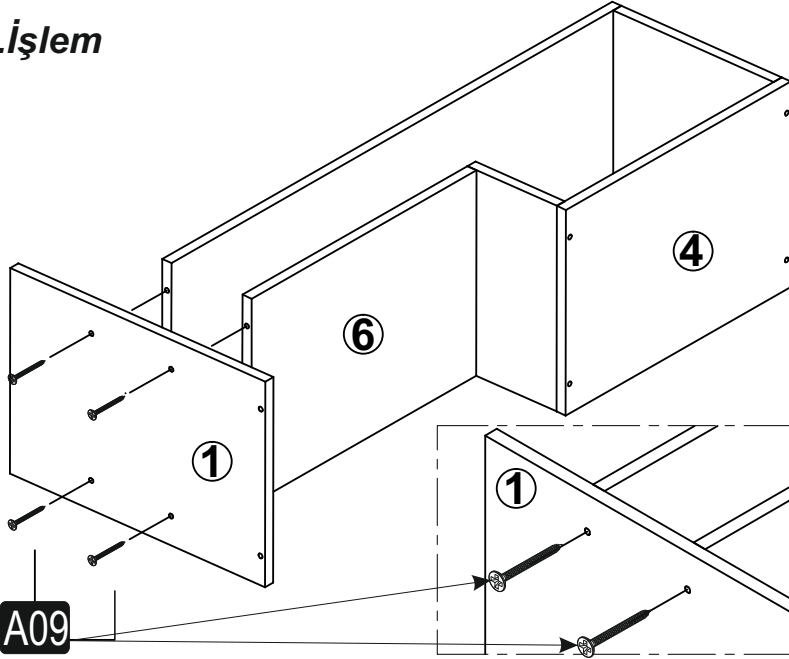

1. İşlem

2. İşlem

3. İşlem

4. İşlem

5. İşlem

6. İşlem