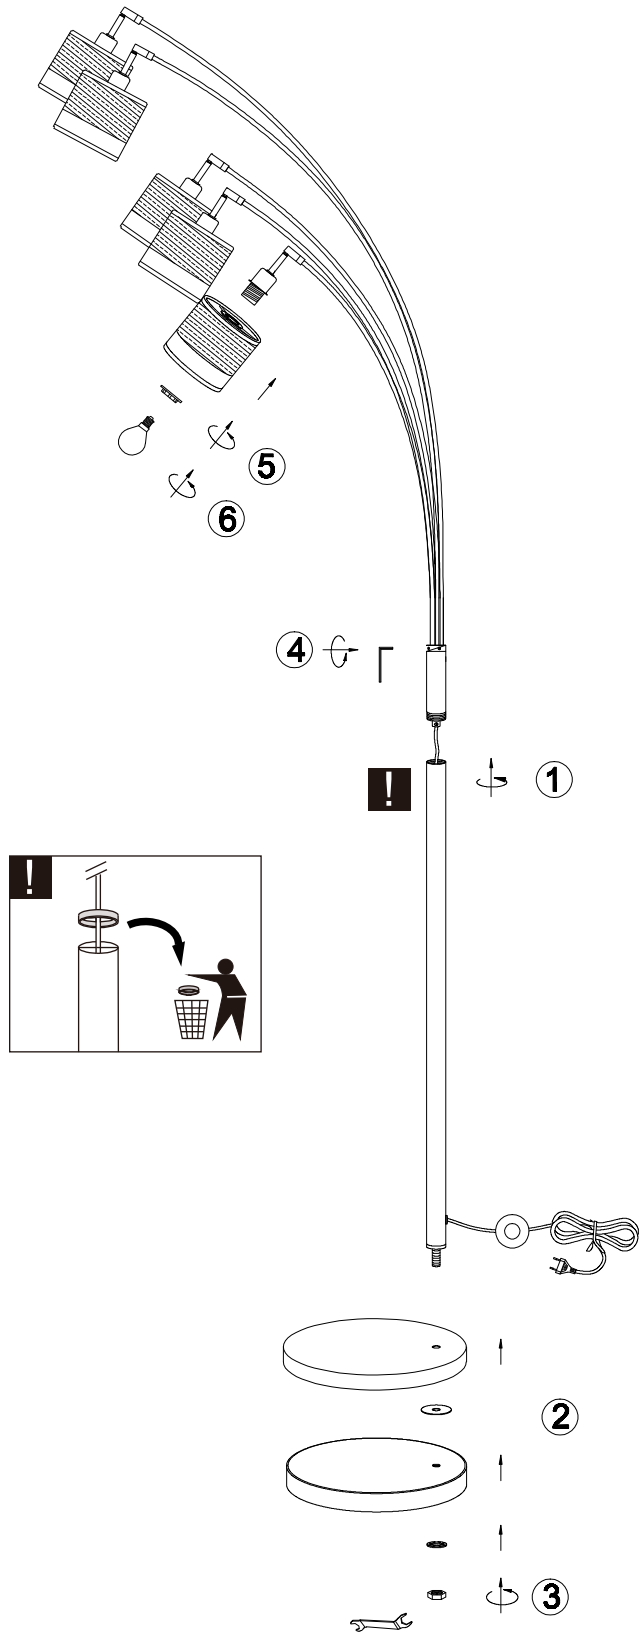

(SR) UPOZORENJE!

Prije početka montaže, pažljivo pročitajte sigurnosne upute!

(UK) ПОПЕРЕДЖЕННЯ!

Перед розбиранням, будь ласка, уважно прочитайте інструкції з техніки безпеки!

230V ~ 50Hz, 5 x E14 / max. 10W