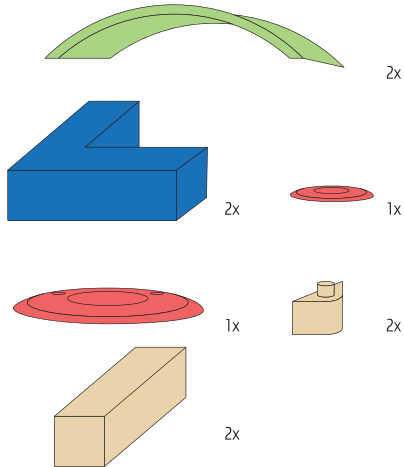

EN Minigolf Set Active - Assembly instruction

DE Minigolf-Set Active - Aufbauanleitung

FR Jeu de minigolf Active - Notice de montage

IT Set da Minigolf Active - Istruzioni di montaggio

ES Set Minigolf Active - Instrucciones de montaje

Art. Nr. 11964

Follow us on:

Legler OHG small foot company
Achim-er Straße 7
27755 Delmenhorst / Germany
www.small-foot.de

WARNING! Adult assembly required. **ACHTUNG!** Aufbau nur durch einen Erwachsenen. **ATTENTION!** Assemblage par un adulte requis. **AVVERTENZA!** Richiesto assemblaggio da parte di un adulto. **ADVERTENCIA!** Se requiere ensamblaje por un adulto.