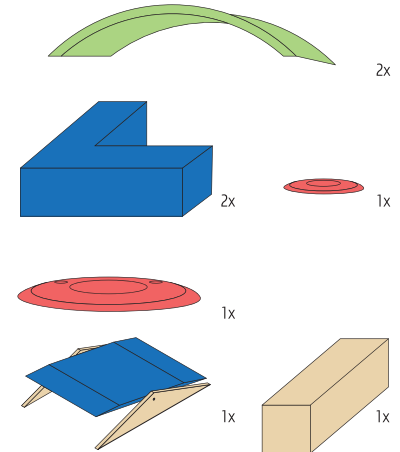

EN Minigolf Set Active - Assembly instruction

DE Minigolf-Set Active - Aufbauanleitung

FR Jeu de minigolf Active - Notice de montage

IT Set da Minigolf Active - Istruzioni di montaggio

ES Set Minigolf Active - Instrucciones de montaje

Art. Nr. 11964

Follow us on:

Legler OHG small foot company
Achim-er Straße 7
27755 Delmenhorst / Germany
www.small-foot.de

WARNING! Adult assembly required. **ACHTUNG!** Aufbau nur durch einen Erwachsenen. **ATTENTION!** Assemblage par un adulte requis. **AVVERTENZA!** Richiesto assemblaggio da parte di un adulto. **ADVERTENCIA!** Se requiere ensamblaje por un adulto.