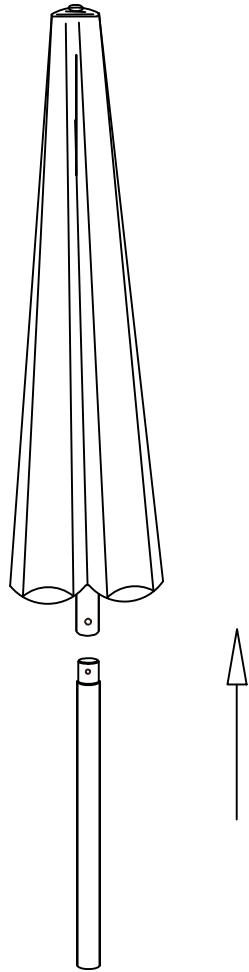

bonami
essentials

Běžový slunečník bez podstavce Bonami Essentials Sun, ø 300 cm
20042BEIG

A

B