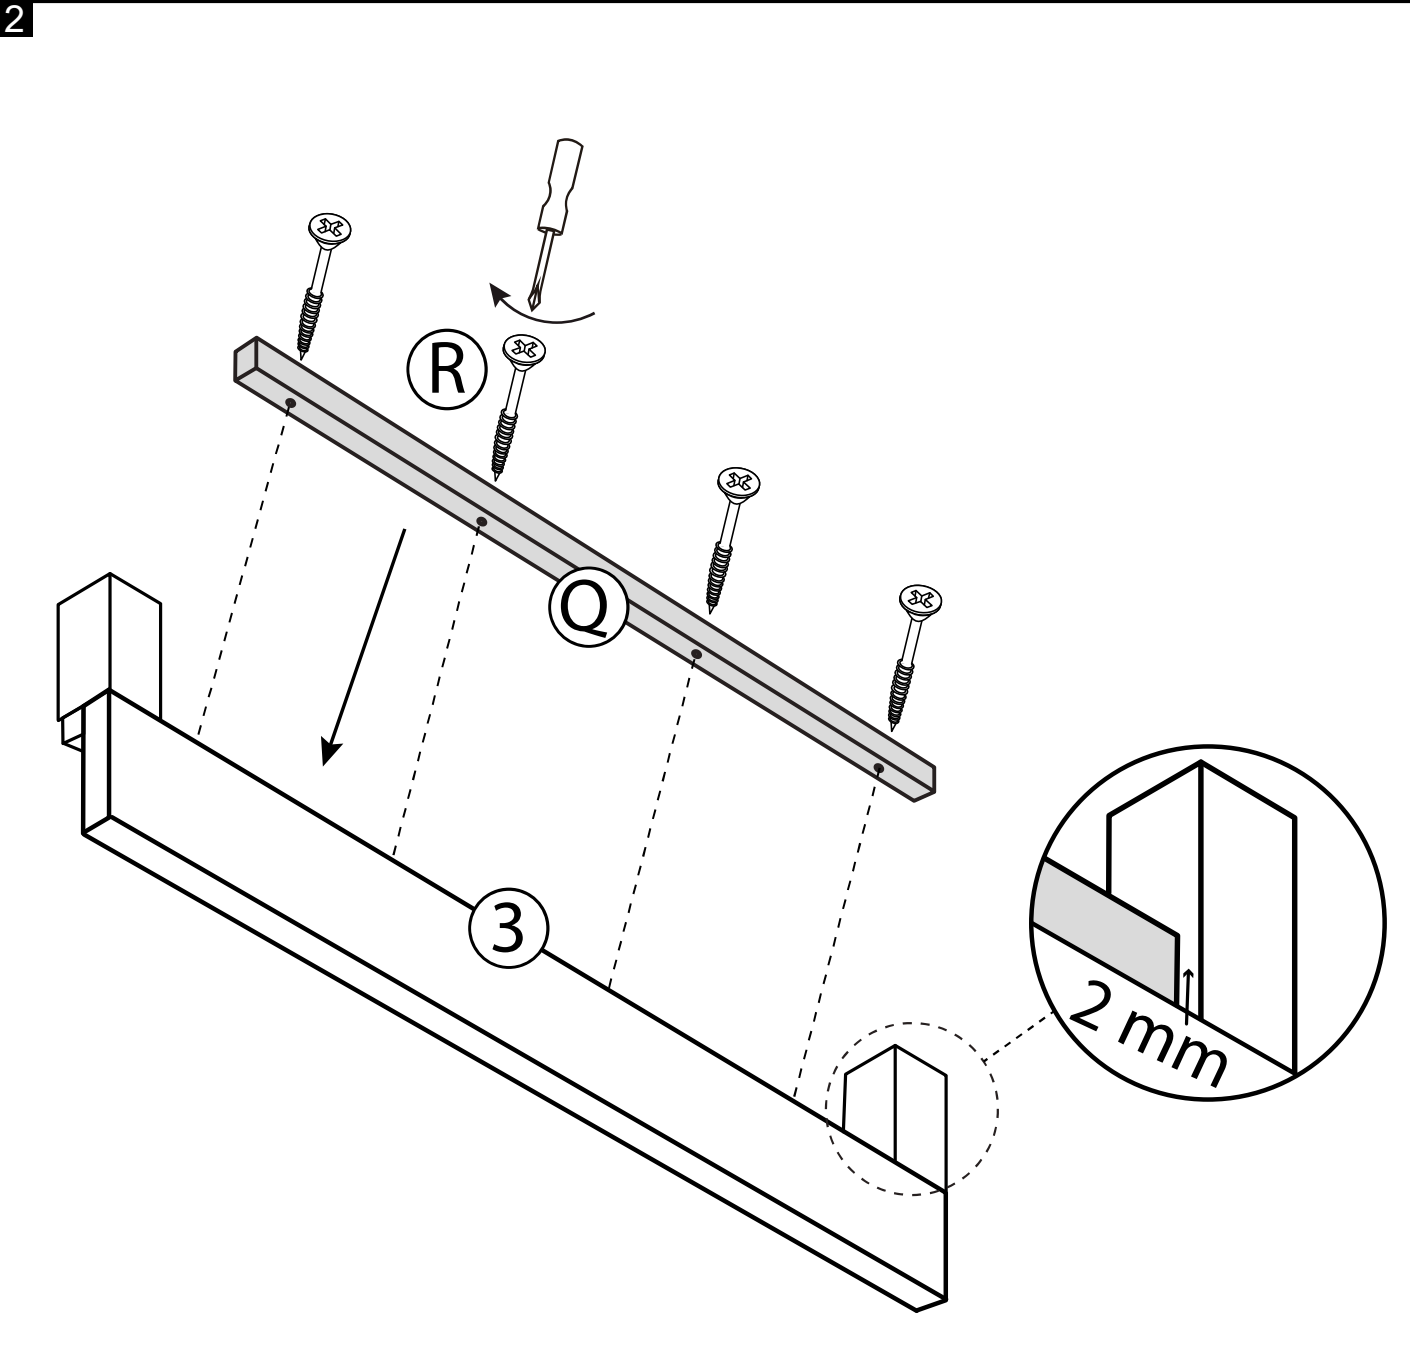

## Bettkasten / storage

160 cm  
180 cm

A-82-KD	B-82-KD	C-82-KD	D-82-KD	E-82-KD	F-82-KD	GL/GR-82	H-82-KD	I-82-KD
4	2	10	8	-	-	2 / 2	4	8
 M8 H 160	 M8 60*60*160		 M8*50	-	-		 350N	 M8*16
J-82-KD	K-82-KD	L-82-KD	M-82-KD	N-82-KD	O-82-KD	P-82-KD	Q-82-KD	R-82-KD
6	1	4	16	8	8	2	1	12
 M8*20	 5	 820*95*60	 3,5*16	 M8*16	 M8	 40*30*1.945	 40*30*1.480 40*30*1.680	 4*60
S-82-KD	T-82-KD	U-82-KD	V-82-KD	W-82-KD	X-82-KD	Y-82-KD	Z-82-KD	AA-82-KD
-	6	-	-	-	-	-	-	1
-	 M8*35	-	-	-	-	-	-	 1980* 200*55
AB-82-KD	AC-82-KD	AD-82-KD	AE-82-KD	AF-82-KD	AG-82-KD	AH-82-KD	AI-82-KD	AJ-82-KD
10	22	20	14	14	2	4	4	-
	 M6*20	 M6*25	 M6	 M6	 775 / 875* 200	 978*773 978*873	 H 180	-
		 60 min	 10/13 cm	 <120 KG <120 KG				