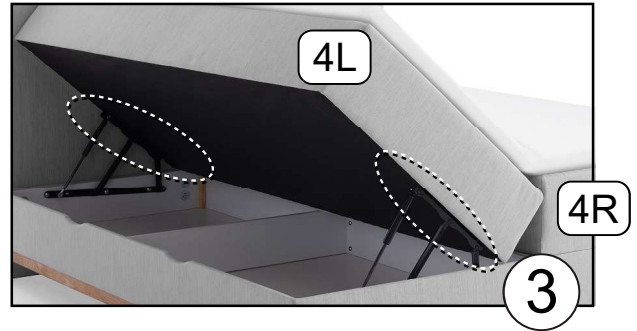

## Bettkasten / storage

160 cm  
180 cm

A-82-KD	B-82-KD	C-82-KD	D-82-KD	E-82-KD	F-82-KD	GL/GR-82	H-82-KD	I-82-KD
4	2	10	8	-	-	2 / 2	4	8
 M8 H 160	 M8 60*60*160		 M8*50	-	-		 350N	 M8*16
J-82-KD	K-82-KD	L-82-KD	M-82-KD	N-82-KD	O-82-KD	P-82-KD	Q-82-KD	R-82-KD
6	1	4	16	8	8	2	1	12
 M8*20	 5	 820*95*60	 3,5*16	 M8*16	 M8	 40*30*1.945	 40*30*1.480 40*30*1.680	 4*60
S-82-KD	T-82-KD	U-82-KD	V-82-KD	W-82-KD	X-82-KD	Y-82-KD	Z-82-KD	AA-82-KD
-	6	-	-	-	-	-	-	1
-	 M8*35	-	-	-	-	-	-	 1980* 200*55
AB-82-KD	AC-82-KD	AD-82-KD	AE-82-KD	AF-82-KD	AG-82-KD	AH-82-KD	AI-82-KD	AJ-82-KD
10	22	20	14	14	2	4	4	-
	 M6*20	 M6*25	 M6	 M6	 775 / 875* 200	 978*773 978*873	 H 180	-
		 60 min	 10/13 cm	 <120 KG <120 KG				

3.

4. **AH** = <5KG

**C** 1. 2.

**10**

1.

2.

3.

4.

160x200 cm  
 180x200 cm

4x M

11

12