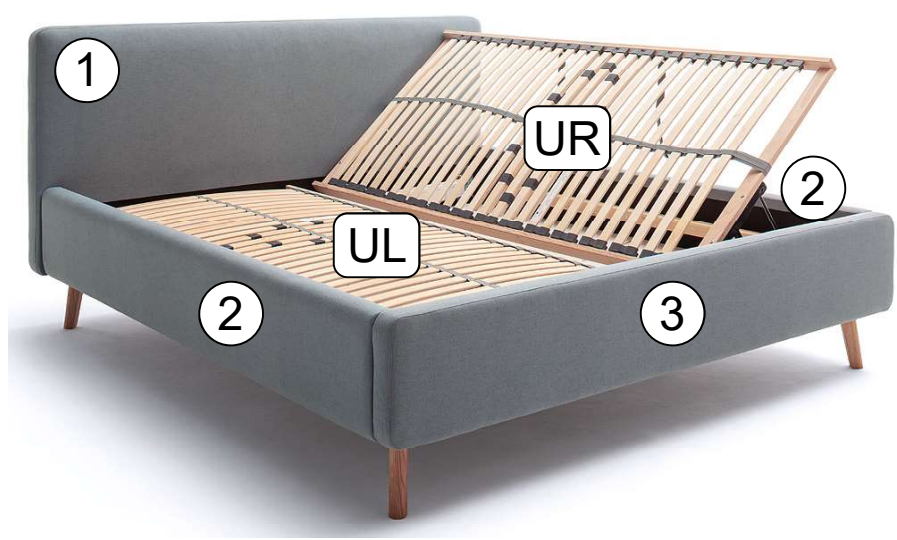

Meise Möbel GmbH & KG Klosterbauerschafter Straße 27 D-32278 Kirchlengern		MATTIS by meise Bettkasten / storage						160 cm 180 cm 200 cm
A-19	B-19	C-19	D-19	E-19	F-19	G-19	H-19	I-19
4	4	4	32	16	1	4	6	-
								-
H 195	M8	-	M6*30	M6*20	2000*145*70	160/180/200: 790/890/990*995	160/180/200: 790/890/990*50*20	-
J-19	K-19	LL/LR-19	M-19	N-19	O-19	P-19	Q-19	R-19
16	2	2 / 2	4	8	4	20	4	16
								
-	530*30*10	-	350 N	M8*16	M8*24	M6*60	790*95*60	4*20
S-19	T-19	UL/UR-19	V-19	W-19	X-19	Y-19	Z-19	AA-19
2	1	1 / 1	2	24	8	4	4	-
								-
1800*40*30	4	160/180/200: 79/89/99*195cm	530*30*30	M6*12	M6	-	-	-