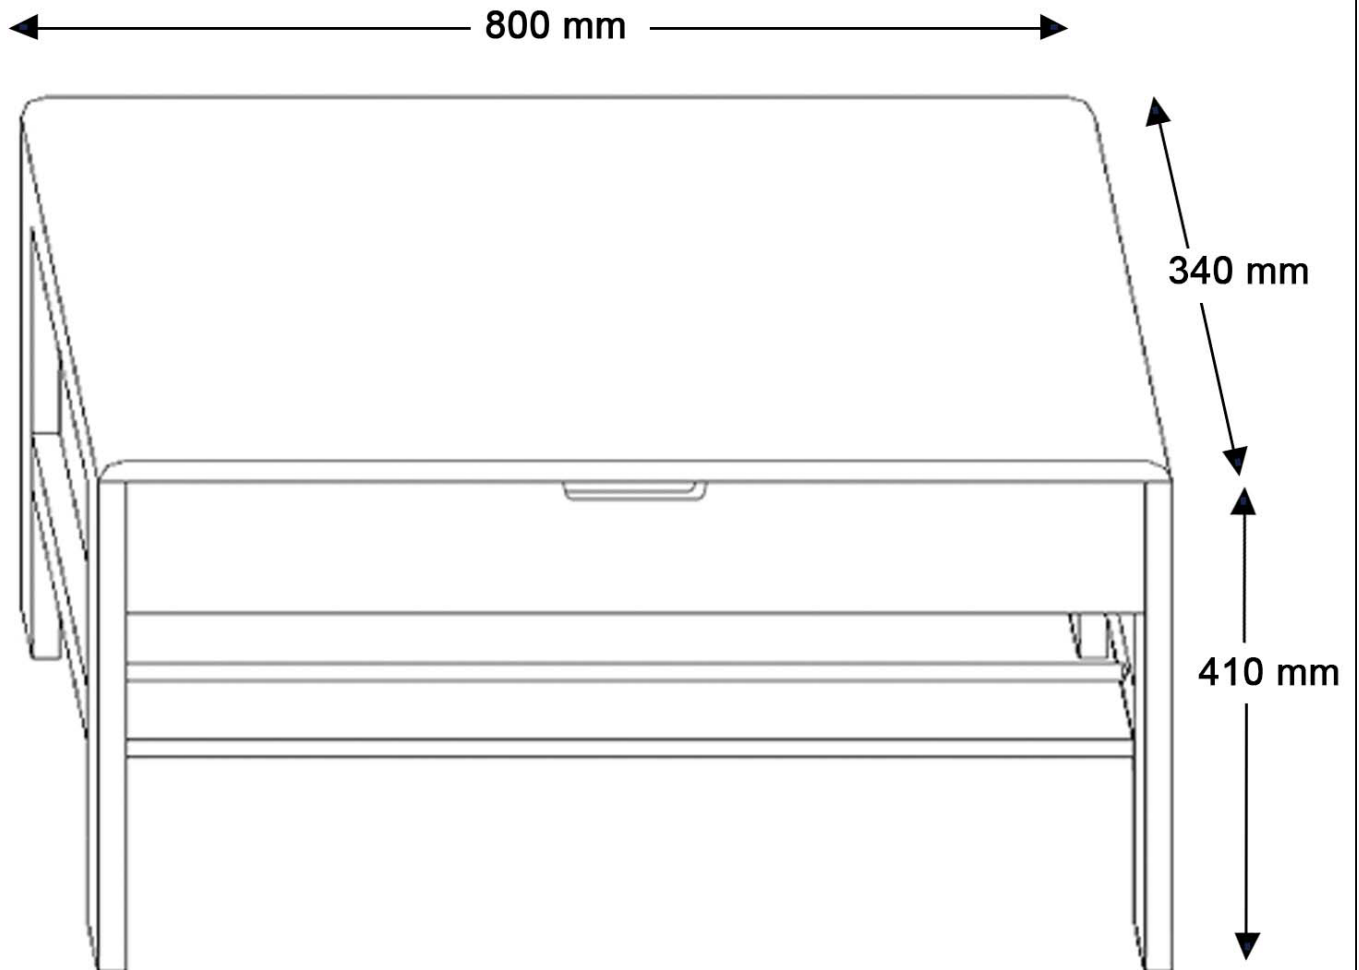

# BENCH

Max.  
80Kgs

(D) Montageanleitung

(FR) Instruction d'assemblée

(NL) Handleiding voor de montage

(CZ) Instrukce pro sestavení

(HU) Összeszerelési útmutató

(TR) Montaj talimati