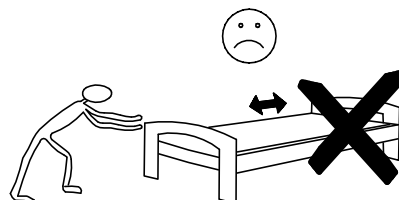

ARIELLA U Lewa OT

15min

(D) Montageanleitung

(NL) Handleiding voor de montage

(TR) Montaj talimati

(F) Notice de montage

(CZ) Montážní návod

(GB) Assembly instructions

(HU) Szerelési útmutató

(PL) Instrukcja montażu

(RU) Инструкция по монтажу

(IT) Istruzioni di montaggio

(SK) Návod na montáž

(RO) Instrucțiuni de montaj