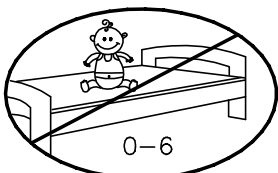

(D) Montageanleitung

(NL) Handleiding voor de montage

(TR) Montaj talimati

(F) Notice de montage

(CZ) Montážní návod

(GB) Assembly instructions

(HU) Szerelési útmutató

(PL) Instrukcja montażu

(RU) Инструкция по монтажу

(IT) Istruzioni di montaggio

(SK) Návod na montáž

(RO) Instrucțiuni de montaj