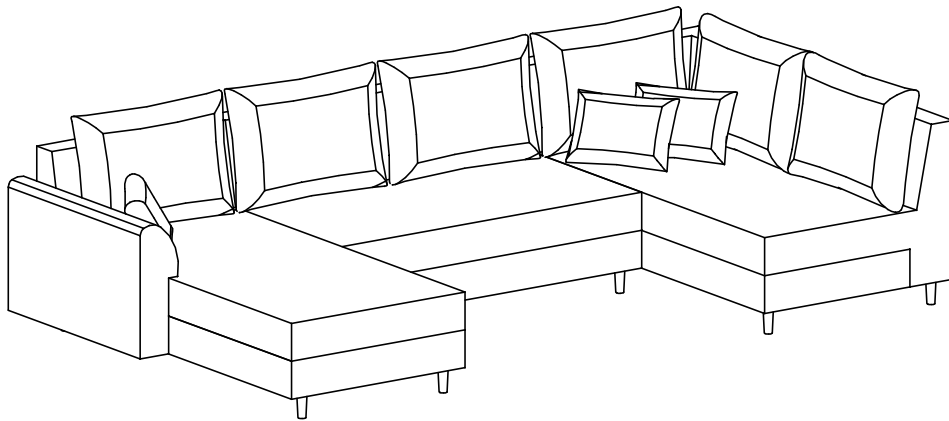

ARIELLA U Lewa OT

15min

(D) Montageanleitung

(NL) Handleiding voor de montage

(TR) Montaj talimati

(F) Notice de montage

(CZ) Montážní návod

(GB) Assembly instructions

(HU) Szerelési útmutató

(PL) Instrukcja montażu

(RU) Инструкция по монтажу

(IT) Istruzioni di montaggio

(SK) Návod na montáž

(RO) Instrucțiuni de montaj