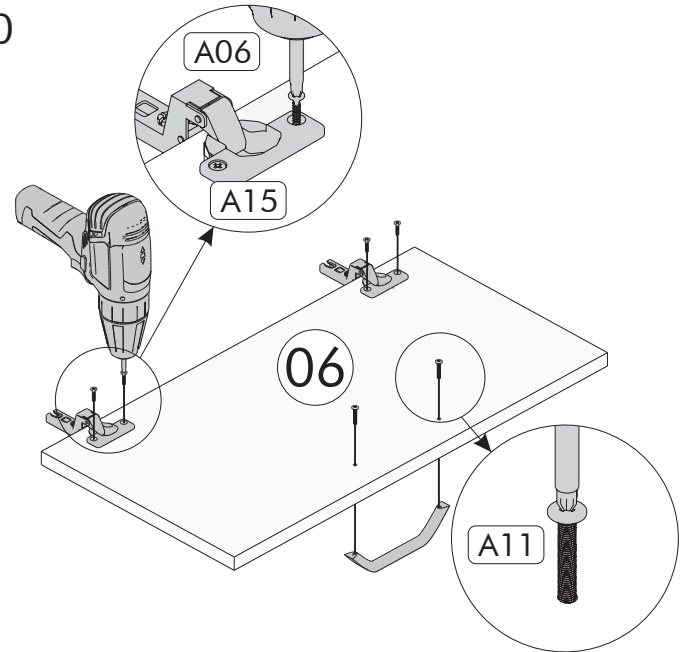

07

08

09

10

11

12

KAPAK AYARI / DOOR SETTINGS