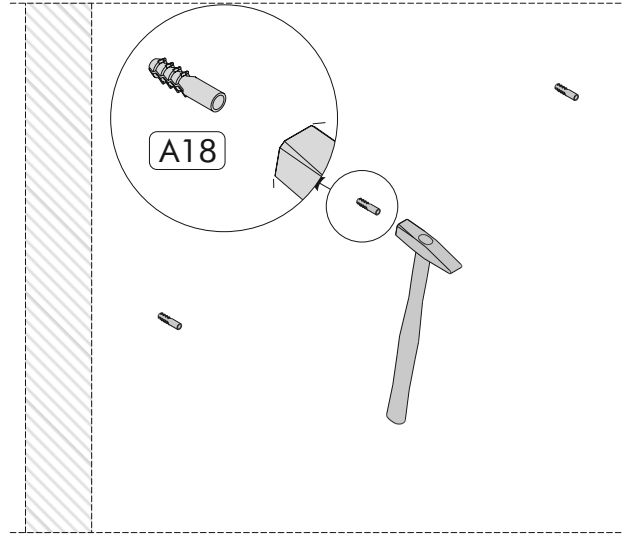

02

PARÇA LİSTESİ / LIST OF PART

AKSESUAR LİSTESİ / LIST OF ACCESSORY

Tanım / Code	Ebat / Dimension	Adet / Pieces				
01	135.8 x 15 x 1.8	1		x5		x3
02	135.8 x 13 x 1.8	1	A08	4x50	A18	Dübel
				x3		x3
			A17	5x70	A09	Vida Tapa
				x4		
			A01	Kavela		

01

02

İŞARETLEME / MARKING

03

04

05