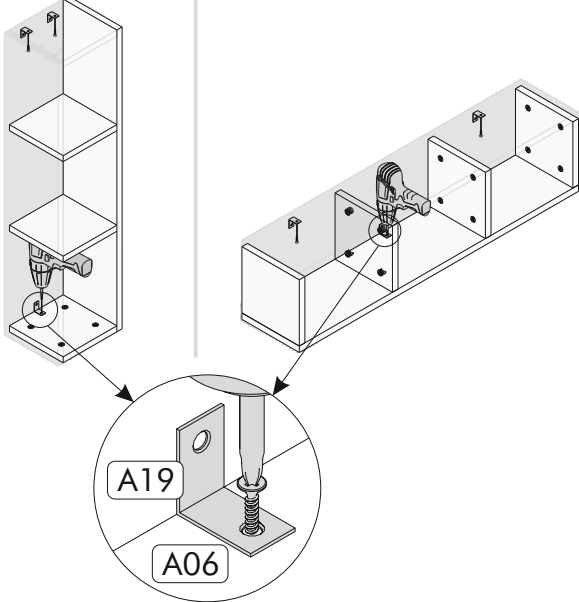

Çekiç / Hammer

Matkap / Drill

Darbeli Matkap / Hammer Drill

PARÇA LİSTESİ / LIST OF PART

AKSESUAR LİSTESİ / LIST OF ACCESSORY

Tanım / Code	Ebat / Dimension	Adet / Pieces	AKSESUAR LİSTESİ / LIST OF ACCESSORY		
01	90 x 18.5 x 1.8 cm	2	 x8	 x16	 x16
02	18.5 x 18.5 x 1.8 cm	4	 A01 Kavela	 A35 Mil	 A03 Gövde
			 x16	 x3	 x3
			 A09 Tapa	 A19 L Demiri	 A06 3.5x18
			 x3	 x3	
			 A18 Dübel	 A17 5x70	

01

02

03

DİKEY / VERTICAL

YATAY / HORIZONTAL

04

İŞARETLEME / MARKING

05

02

PARÇA LİSTESİ / LIST OF PART

AKSESUAR LİSTESİ / LIST OF ACCESSORY

Tanım / Code	Ebat / Dimension	Adet / Pieces				
01	135.8 x 15 x 1.8	1		x5		x3
02	135.8 x 13 x 1.8	1	A08	4x50	A18	Dübel
				x3		x3
			A17	5x70	A09	Vida Tapa
				x4		
			A01	Kavela		