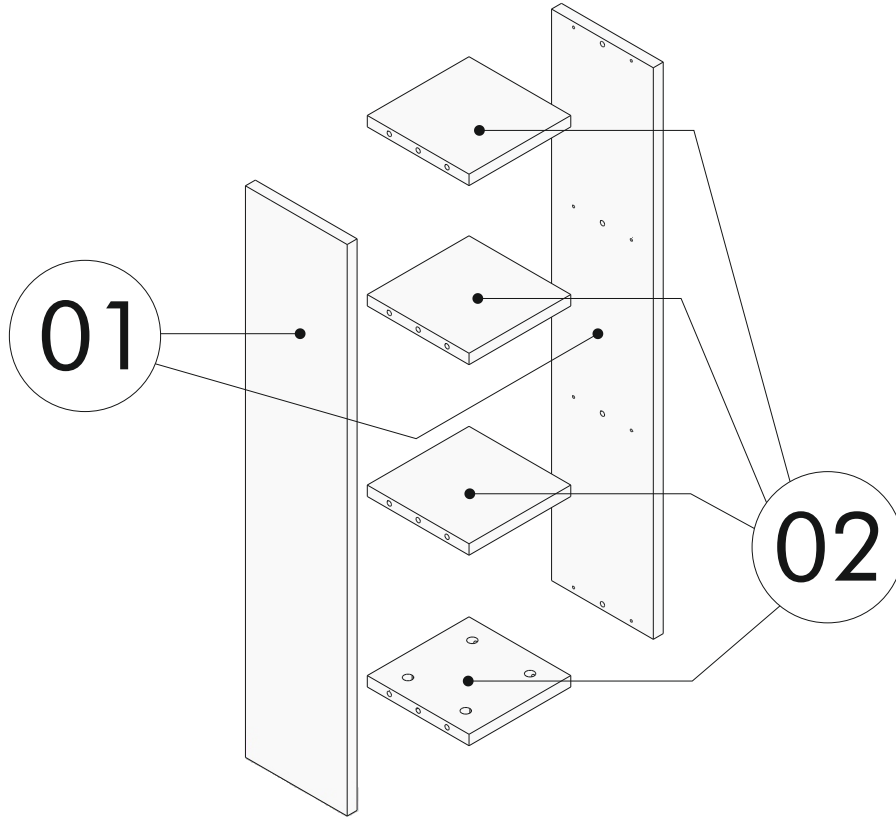

Çekiç / Hammer

Matkap / Drill

Darbeli Matkap / Hammer Drill

PARÇA LİSTESİ / LIST OF PART

AKSESUAR LİSTESİ / LIST OF ACCESSORY

Tanım / Code	Ebat / Dimension	Adet / Pieces	AKSESUAR LİSTESİ / LIST OF ACCESSORY		
01	90 x 18.5 x 1.8 cm	2	 x8	 x16	 x16
02	18.5 x 18.5 x 1.8 cm	4	 A01 Kavela	 A35 Mil	 A03 Gövde
			 x16	 x3	 x3
			 A09 Tapa	 A19 L Demiri	 A06 3.5x18
			 x3	 x3	
			 A18 Dübel	 A17 5x70	