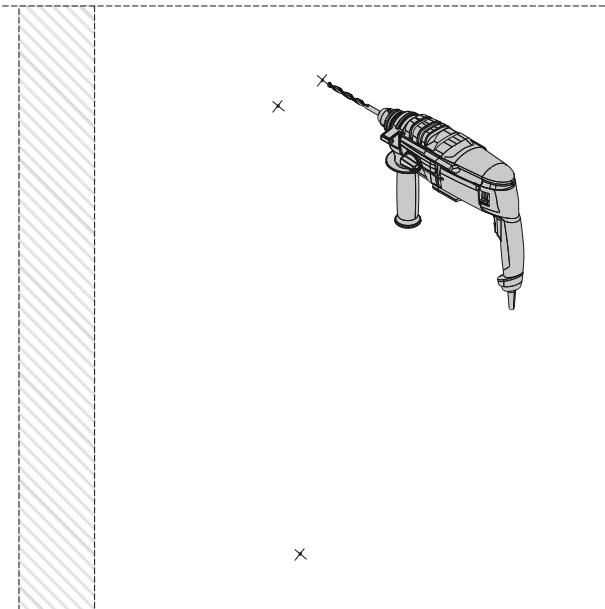

Çekiç / Hammer

Matkap / Drill

Darbeli Matkap / Hammer Drill

PARÇA LİSTESİ / LIST OF PART

AKSESUAR LİSTESİ / LIST OF ACCESSORY

Tanım / Code	Ebat / Dimension	Adet / Pieces	AKSESUAR LİSTESİ / LIST OF ACCESSORY		
01	90 x 18.5 x 1.8 cm	2	 x8	 x16	 x16
02	18.5 x 18.5 x 1.8 cm	4	 A01 Kavela	 A35 Mil	 A03 Gövde
			 x16	 x3	 x3
			 A09 Tapa	 A19 L Demiri	 A06 3.5x18
			 x3	 x3	
			 A18 Dübel	 A17 5x70	

01

02

03

DİKEY / VERTICAL

YATAY / HORIZONTAL

04

İŞARETLEME / MARKING

05