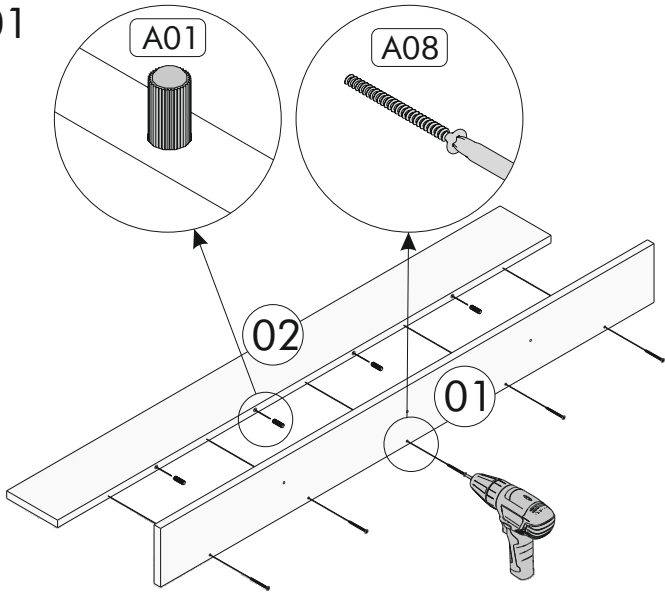

01

02

İŞARETLEME / MARKING

03

04

05