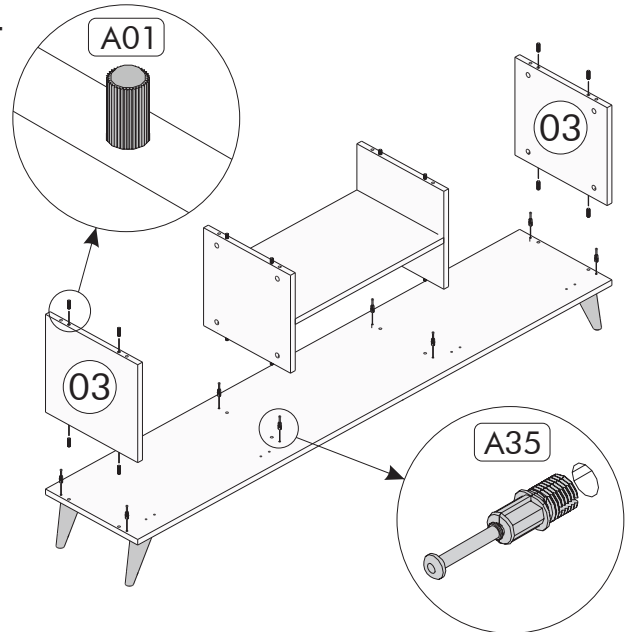

You can contact our company about the topics you are curious about.

PARÇA LİSTESİ / LIST OF PART

AKSESUAR LİSTESİ / LIST OF ACCESSORY

Tanım / Code	Ebat / Dimension	Adet / Pieces	AKSESUAR LİSTESİ / LIST OF ACCESSORY		
01	180 x 35 x 1.8 cm	1	 x20	 x20	 x20
02	180 x 35 x 1.8 cm	1	 x6	 x40	 x46
03	35 x 29.7 x 1.8 cm	2	 x4	 x4	 x2
04	33 x 29.7 x 1.8 cm	2	 x4		
05	56.4 x 33 x 1.8 cm	1			
06	60 x 29.1 x 1.8 cm	2			
07	179.5 x 33 x 0.3 cm	1			

01

02

03

04

05

06

07

08

Çekiç / Hammer

Matkap / Drill

Darbeli Matkap / Hammer Drill

PARÇA LİSTESİ / LIST OF PART

AKSESUAR LİSTESİ / LIST OF ACCESSORY

Tanım / Code	Ebat / Dimension	Adet / Pieces	AKSESUAR LİSTESİ / LIST OF ACCESSORY		
01	90 x 18.5 x 1.8 cm	2	 x8	 x16	 x16
02	18.5 x 18.5 x 1.8 cm	4	 A01 Kavela	 A35 Mil	 A03 Gövde
			 x16	 x3	 x3
			 A09 Tapa	 A19 L Demiri	 A06 3.5x18
			 x3	 x3	
			 A18 Dübel	 A17 5x70	