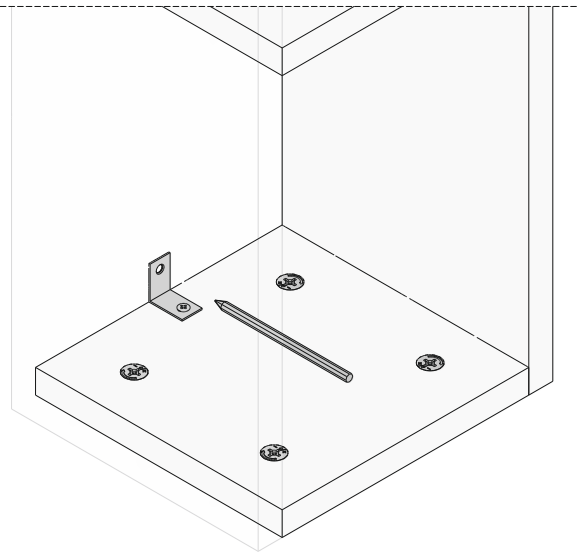

Çekiç / Hammer

Matkap / Drill

Darbeli Matkap / Hammer Drill

PARÇA LİSTESİ / LIST OF PART

AKSESUAR LİSTESİ / LIST OF ACCESSORY

Tanım / Code	Ebat / Dimension	Adet / Pieces	AKSESUAR LİSTESİ / LIST OF ACCESSORY		
01	90 x 18.5 x 1.8 cm	2	 x8	 x16	 x16
02	18.5 x 18.5 x 1.8 cm	4	 A01 Kavela	 A35 Mil	 A03 Gövde
			 x16	 x3	 x3
			 A09 Tapa	 A19 L Demiri	 A06 3.5x18
			 x3	 x3	
			 A18 Dübel	 A17 5x70	

01

02

03

DİKEY / VERTICAL

YATAY / HORIZONTAL

04

İŞARETLEME / MARKING

05