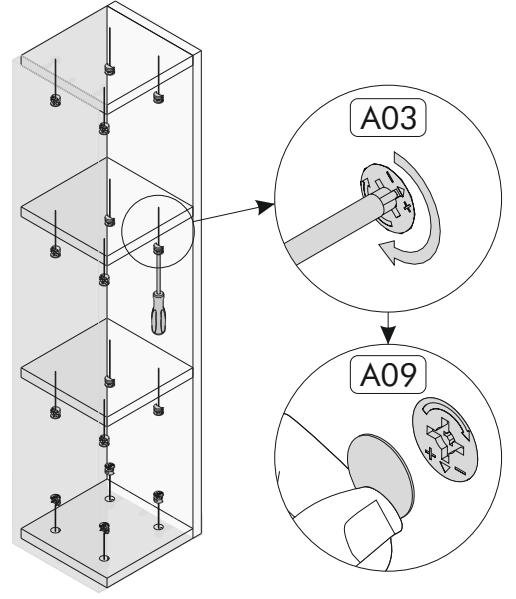

You can contact our company about the topics you are curious about.

PARÇA LİSTESİ / LIST OF PART

AKSESUAR LİSTESİ / LIST OF ACCESSORY

Tanım / Code	Ebat / Dimension	Adet / Pieces	AKSESUAR LİSTESİ / LIST OF ACCESSORY		
01	180 x 35 x 1.8 cm	1	 x20	 x20	 x20
02	180 x 35 x 1.8 cm	1	 x6	 x40	 x46
03	35 x 29.7 x 1.8 cm	2	 x4	 x4	 x2
04	33 x 29.7 x 1.8 cm	2	 x4		
05	56.4 x 33 x 1.8 cm	1			
06	60 x 29.1 x 1.8 cm	2			
07	179.5 x 33 x 0.3 cm	1			

Çekiç / Hammer

Matkap / Drill

Darbeli Matkap / Hammer Drill

PARÇA LİSTESİ / LIST OF PART

AKSESUAR LİSTESİ / LIST OF ACCESSORY

Tanım / Code	Ebat / Dimension	Adet / Pieces	AKSESUAR LİSTESİ / LIST OF ACCESSORY		
01	90 x 18.5 x 1.8 cm	2	 x8	 x16	 x16
02	18.5 x 18.5 x 1.8 cm	4	 A01 Kavela	 A35 Mil	 A03 Gövde
			 x16	 x3	 x3
			 A09 Tapa	 A19 L Demiri	 A06 3.5x18
			 x3	 x3	
			 A18 Dübel	 A17 5x70	

01

02

03

DİKEY / VERTICAL

YATAY / HORIZONTAL

04

İŞARETLEME / MARKING

05

02

PARÇA LİSTESİ / LIST OF PART

AKSESUAR LİSTESİ / LIST OF ACCESSORY

Tanım / Code	Ebat / Dimension	Adet / Pieces				
01	135.8 x 15 x 1.8	1		x5		x3
02	135.8 x 13 x 1.8	1	A08	4x50	A18	Dübel
				x3		x3
			A17	5x70	A09	Vida Tapa
				x4		
			A01	Kavela		