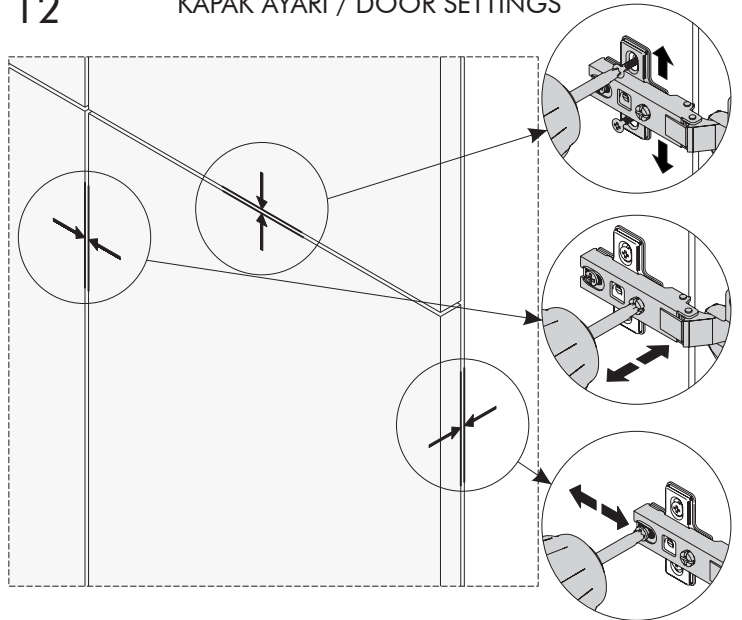

09

10

11

12

KAPAK AYARI / DOOR SETTINGS

Kurulum sırasında ihtiyacınız olanlar / Before starting the assembly need to

1 kişi / 1 person

Yıldız Tornavida / Phillips screwdriver

Çekiç / Hammer

Matkap / Drill

Darbeli Matkap / Hammer Drill

PARÇA LİSTESİ / LIST OF PART

AKSESUAR LİSTESİ / LIST OF ACCESSORY

Tanım / Code	Ebat / Dimension	Adet / Pieces	AKSESUAR LİSTESİ / LIST OF ACCESSORY		
01	90 x 18.5 x 1.8 cm	2	 x8	 x16	 x16
02	18.5 x 18.5 x 1.8 cm	4	 A01 Kavela	 A35 Mil	 A03 Gövde
			 x16	 x3	 x3
			 A09 Tapa	 A19 L Demiri	 A06 3.5x18
			 x3	 x3	
			 A18 Dübel	 A17 5x70	