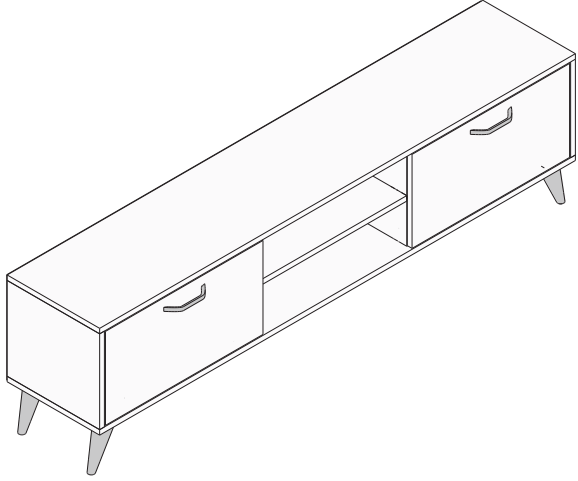

Rani

Kurulum Kılavuzu

Assembly manual

A5 TV Sehpası

Kurulum sırasında ihtiyacınız olanlar

Before starting the assembly need to

1 kişi / 1 Person

Yıldız Tornavida /
Philips Screwdriver