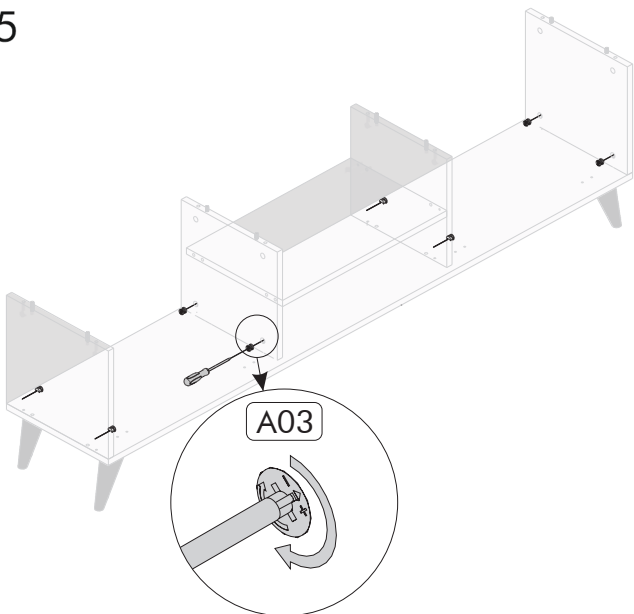

You can contact our company about the topics you are curious about.

PARÇA LİSTESİ / LIST OF PART

AKSESUAR LİSTESİ / LIST OF ACCESSORY

Tanım / Code	Ebat / Dimension	Adet / Pieces	AKSESUAR LİSTESİ / LIST OF ACCESSORY		
01	180 x 35 x 1.8 cm	1	 x20	 x20	 x20
02	180 x 35 x 1.8 cm	1	 x6	 x40	 x46
03	35 x 29.7 x 1.8 cm	2	 x4	 x4	 x2
04	33 x 29.7 x 1.8 cm	2	 x4		
05	56.4 x 33 x 1.8 cm	1			
06	60 x 29.1 x 1.8 cm	2			
07	179.5 x 33 x 0.3 cm	1			

01

02

03

04

05

06

07

08

Çekiç / Hammer

Matkap / Drill

Darbeli Matkap / Hammer Drill

PARÇA LİSTESİ / LIST OF PART

AKSESUAR LİSTESİ / LIST OF ACCESSORY

Tanım / Code	Ebat / Dimension	Adet / Pieces	AKSESUAR LİSTESİ / LIST OF ACCESSORY		
01	90 x 18.5 x 1.8 cm	2	 x8	 x16	 x16
02	18.5 x 18.5 x 1.8 cm	4	 A01 Kavela	 A35 Mil	 A03 Gövde
			 x16	 x3	 x3
			 A09 Tapa	 A19 L Demiri	 A06 3.5x18
			 x3	 x3	
			 A18 Dübel	 A17 5x70	