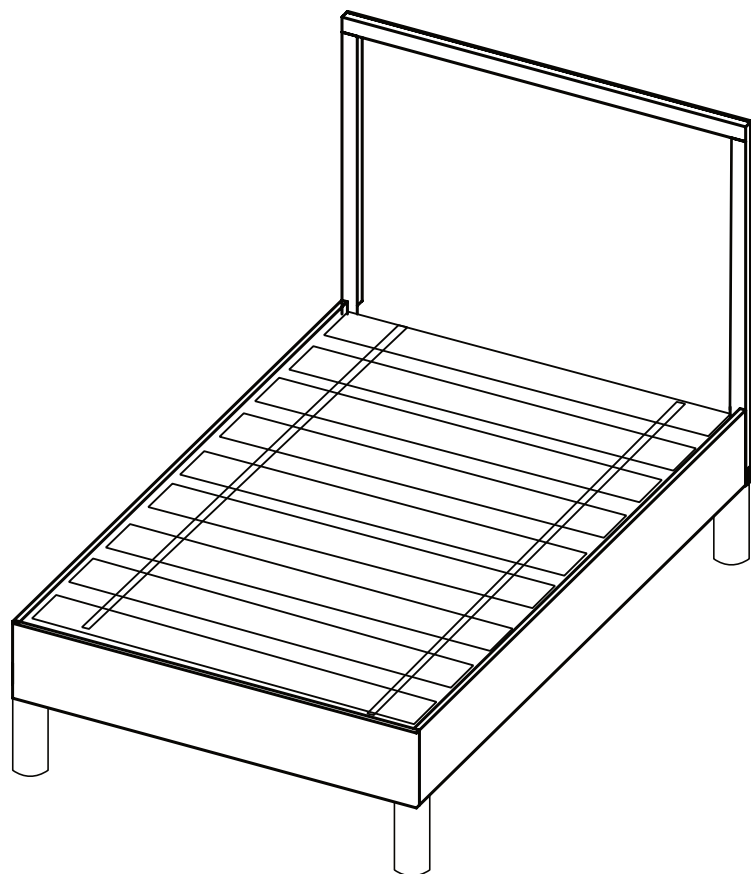

Name - Nazwa - Naam - Name - Isim – название -
Nome - Nom - Numele - Meno - Jméno - Neve

SLEEPY LUNA

V1/2022

DE Montageanleitung
PL Instrukcja montażu
NL Handleiding voor de montage
GB Assembly instructions

TR Montaj talimatı
RU Инструкция по монтажу
IT Istruzioni di montaggio
FR Notice de montage

RO Instrucțiuni de asamblare
SK Montážny návod
CZ Montážní návod
HU Szerelési útmutató