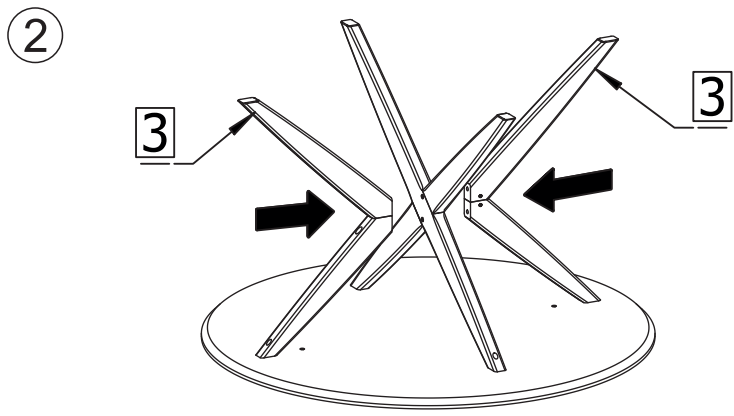

ASSEMBLY INSTRUCTION

CALVERTON DINING TABLE

ROWICO

H O M E

1x1 	D N4
2x1 	Ex4 M8X60
3x2 	Fx4 Ø8
Ax4 M6X35	Gx4 Ø8/Ø16
Bx4 Ø6	H N5
Cx4 Ø6/Ø12	Jx4 Ø30
	KX4 Ø16

Montera möbelen på en ren matta eller filt för att skydda mot smuts, märken och repor.
Assemble the furniture on a clean carpet or blanket as protection against dirt, dent marks and scratches.