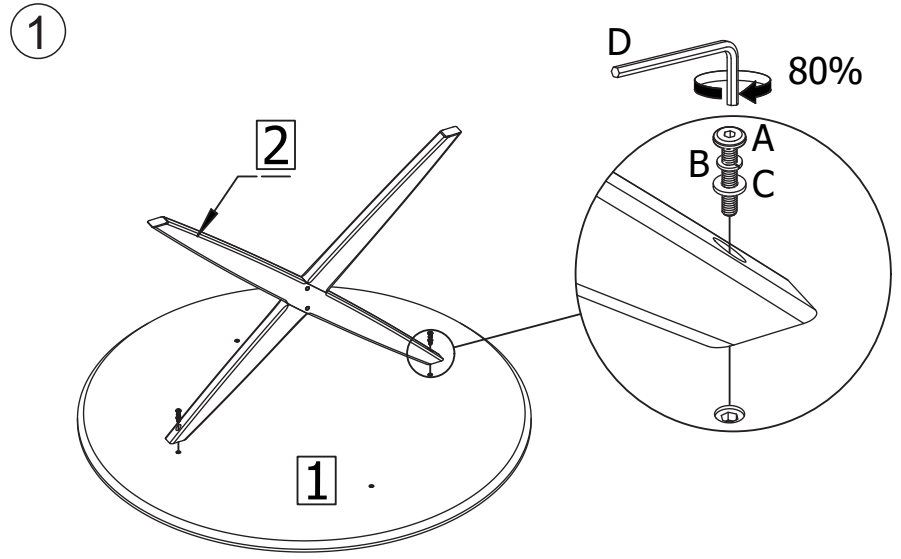

ASSEMBLY INSTRUCTION

CALVERTON DINING TABLE

ROWICO

H O M E

1x1 	D N4
2x1 	Ex4 M8X60
3x2 	Fx4 Ø8
Ax4 M6X35	Gx4 Ø8/Ø16
Bx4 Ø6	H N5
Cx4 Ø6/Ø12	Jx4 Ø30
	KX4 Ø16

Montera möbelen på en ren matta eller filt för att skydda mot smuts, märken och repor.
Assemble the furniture on a clean carpet or blanket as protection against dirt, dent marks and scratches.