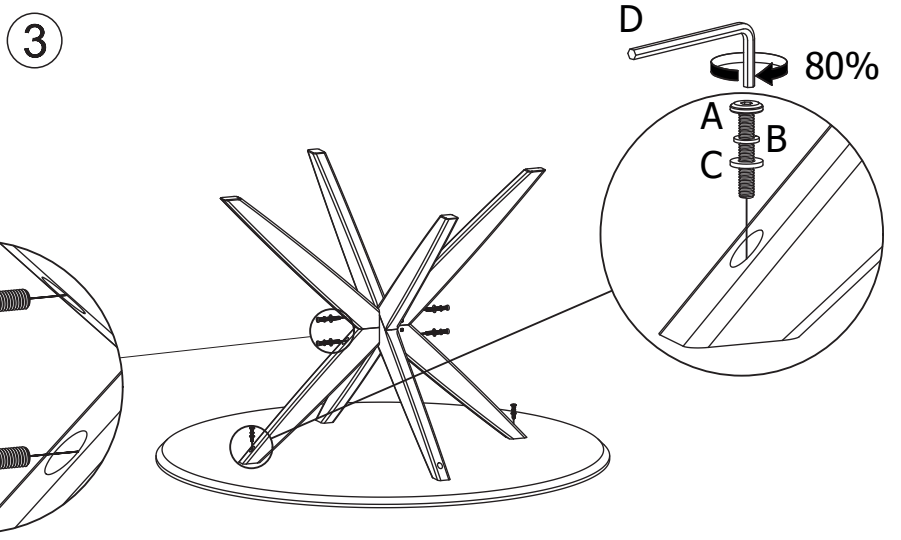

ASSEMBLY INSTRUCTION

CALVERTON DINING TABLE

ROWICO

H O M E

1x1 	D N4
2x1 	Ex4 M8X60
3x2 	Fx4 Ø8
Ax4 M6X35	Gx4 Ø8/Ø16
Bx4 Ø6	H N5
Cx4 Ø6/Ø12	Jx4 Ø30
	KX4 Ø16

Montera möbelen på en ren matta eller filt för att skydda mot smuts, märken och repor.
Assemble the furniture on a clean carpet or blanket as protection against dirt, dent marks and scratches.