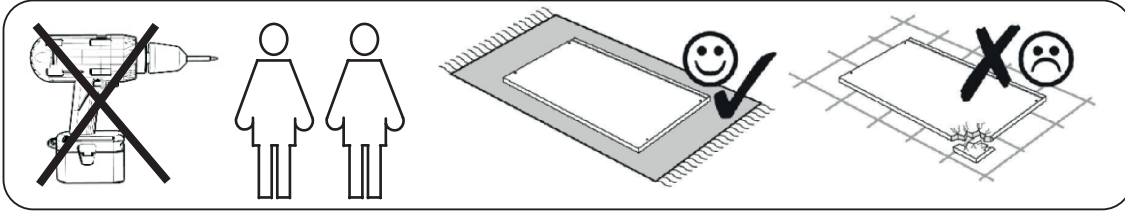

ASSEMBLY INSTRUCTION

CALVERTON DINING TABLE

ROWICO

H O M E

1x1 	D N4
2x1 	Ex4 M8X60
3x2 	Fx4 Ø8
Ax4 M6X35	Gx4 Ø8/Ø16
Bx4 Ø6	H N5
Cx4 Ø6/Ø12	Jx4 Ø30
	KX4 Ø16

Montera möbelen på en ren matta eller filt för att skydda mot smuts, märken och repor.
Assemble the furniture on a clean carpet or blanket as protection against dirt, dent marks and scratches.