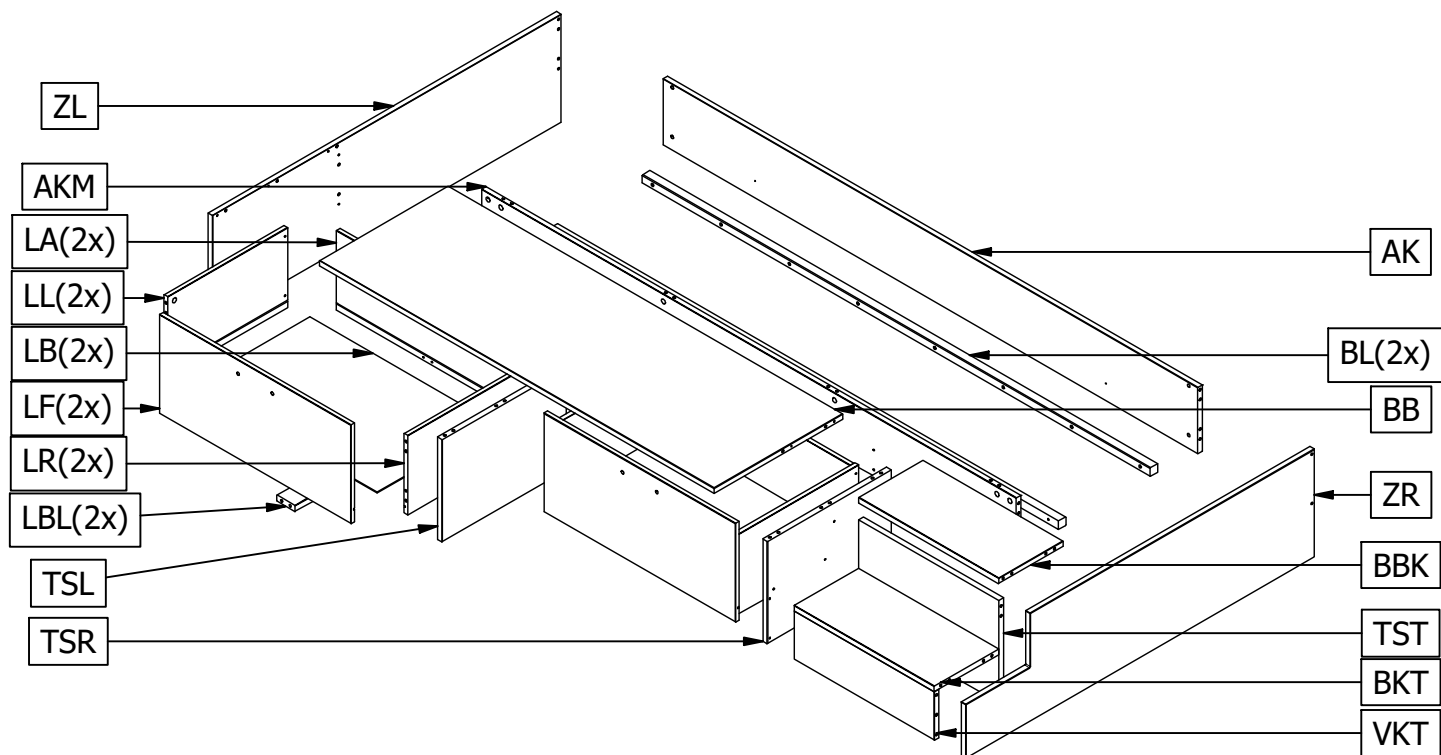

STAGE BED + LADES

STAGE BETT + LADES
STAGE LIT + TIROIRS
STAGE BED + DRAWERS

vtwonen

Qty	Code	Thickness	Length	Width
1	AK	18	2000	215
1	AKM	18	2000	197
1	BB	18	1476	482
1	BBK	18	524	241
1	BKT	18	524	241
2	BL	28	1900	28
2	LA	15	683	258
2	LB	3	694	441
2	LBL	20	430,5	69
2	LF	15	716	320
2	LL	15	448	258
2	LR	15	448	258
1	TSL	18	464	332
1	TSR	18	464	332
1	TST	18	524	332
1	VKT	18	524	157
1	ZL	18	1304	350
1	ZR	18	1304	350