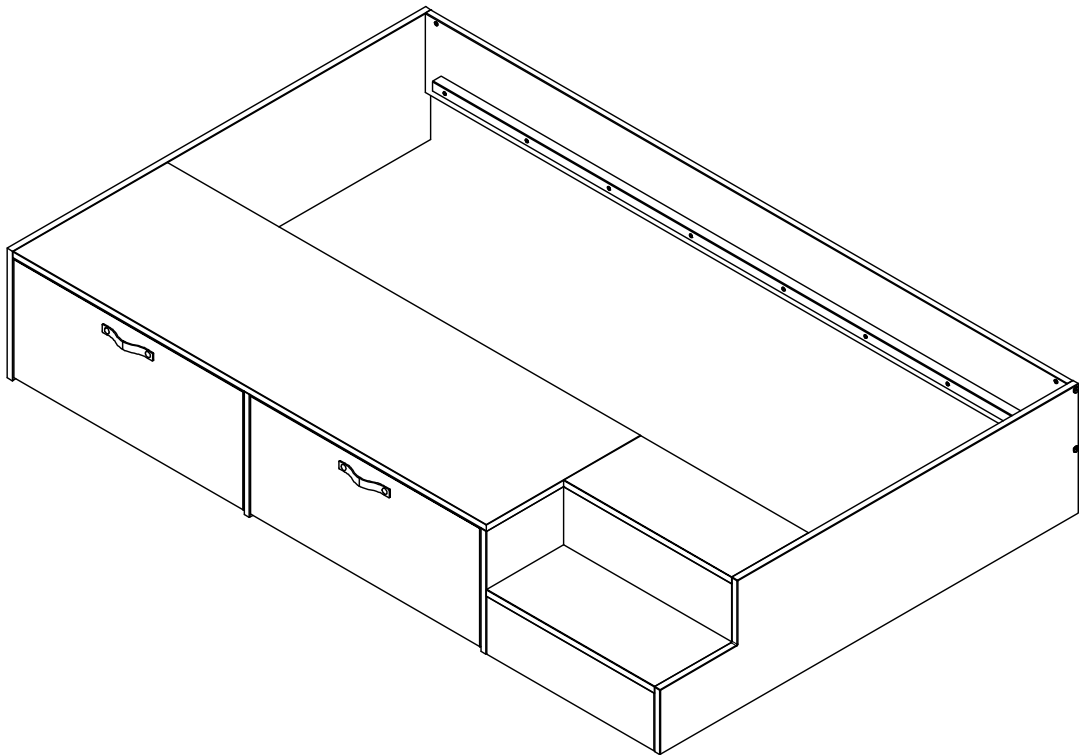

STAGE BED + LADES

STAGE BETT + LADES
STAGE LIT + TIROIRS
STAGE BED + DRAWERS

vtwonen

Qty	Code	Thickness	Length	Width
1	AK	18	2000	215
1	AKM	18	2000	197
1	BB	18	1476	482
1	BBK	18	524	241
1	BKT	18	524	241
2	BL	28	1900	28
2	LA	15	683	258
2	LB	3	694	441
2	LBL	20	430,5	69
2	LF	15	716	320
2	LL	15	448	258
2	LR	15	448	258
1	TSL	18	464	332
1	TSR	18	464	332
1	TST	18	524	332
1	VKT	18	524	157
1	ZL	18	1304	350
1	ZR	18	1304	350