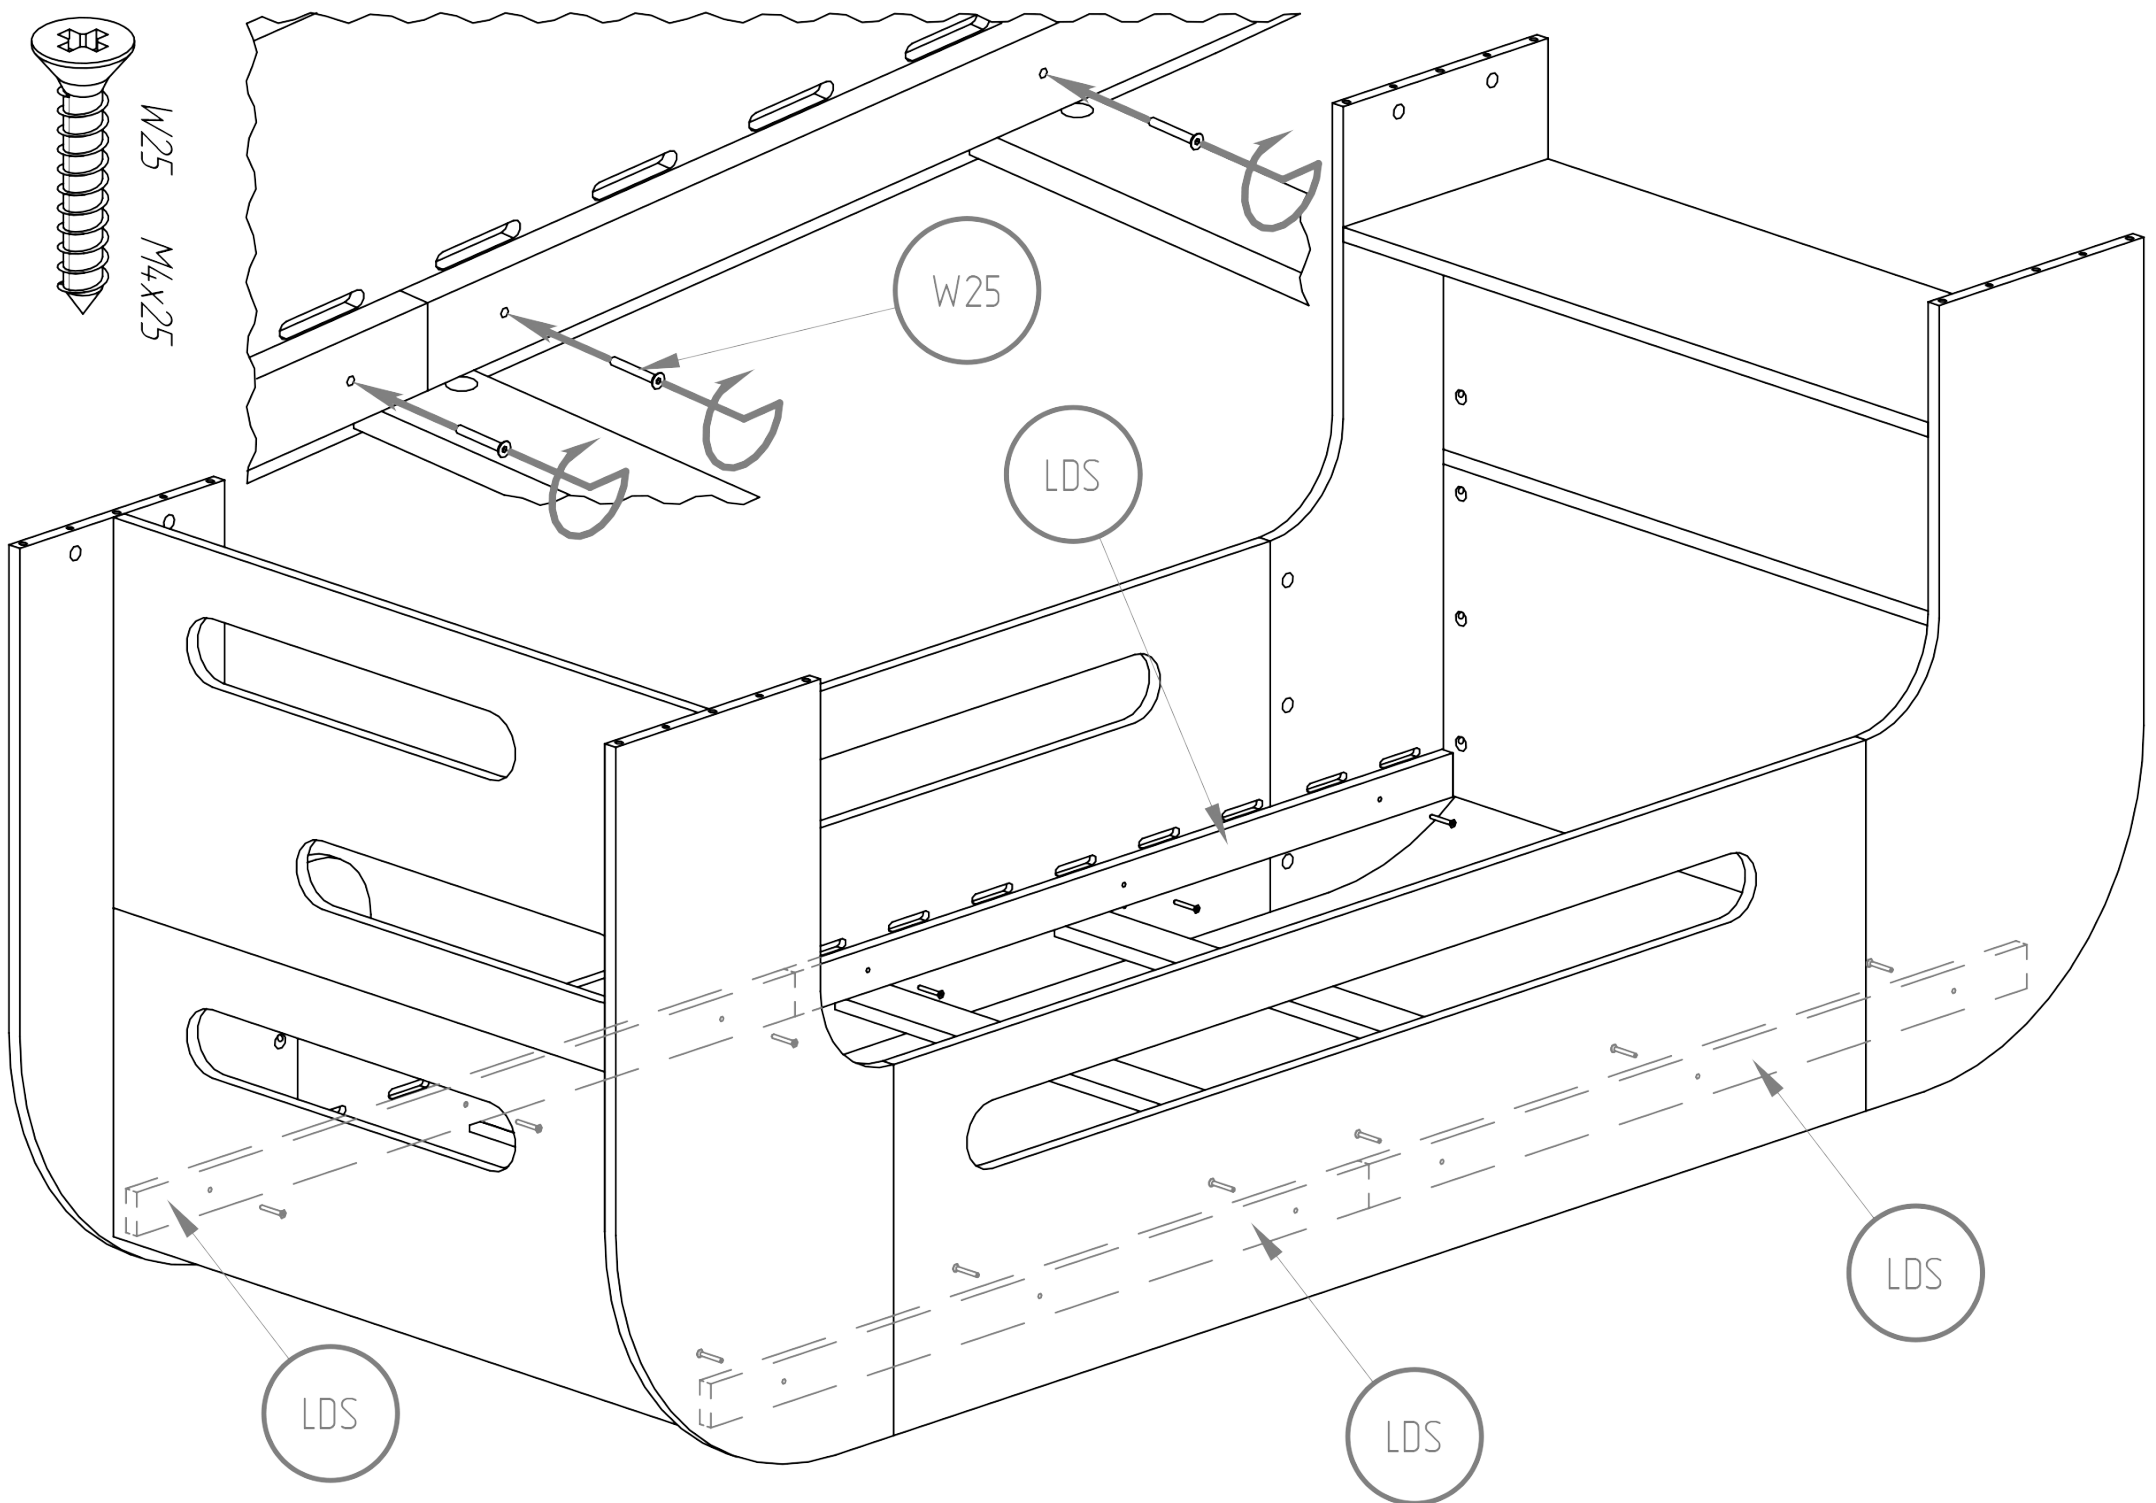

K8 M8x35

TRZ M5x35

W25  
M4x25

*NIE SKAKAĆ*  
*NO JUMPING*

*Wysokość materaca*

*Mattress height*

*min. 8 cm*

*max. 12 cm*