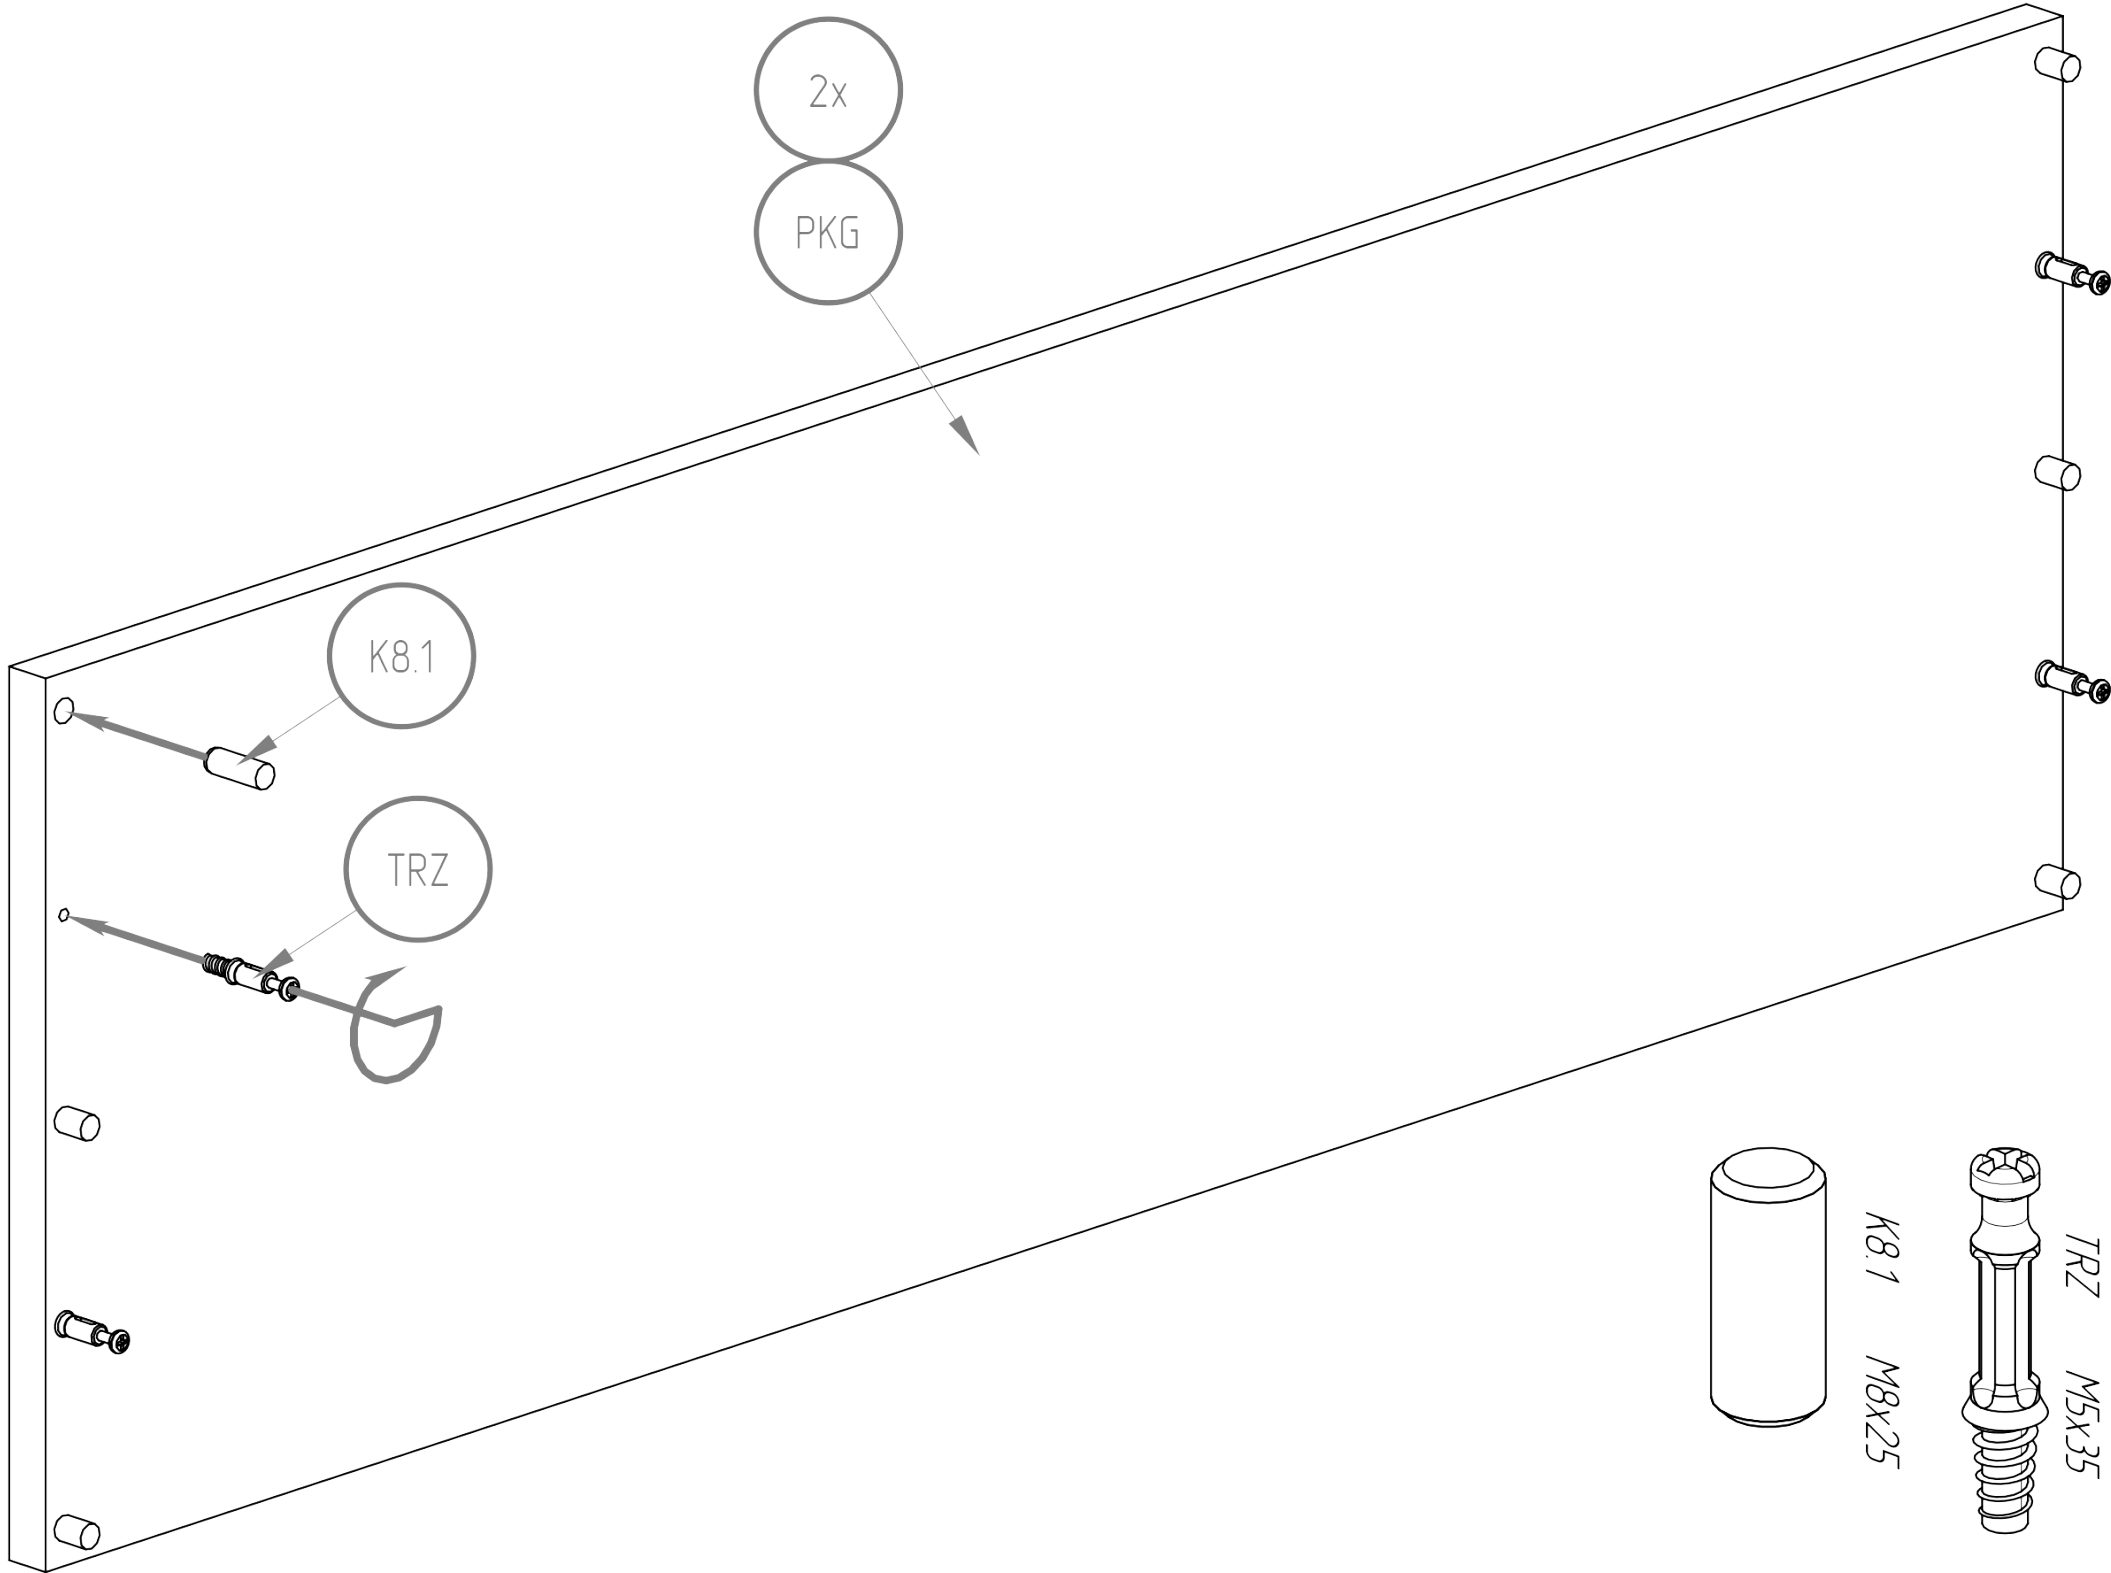

K8 M8x35

TRZ M5x35

W25  
M4x25

*NIE SKAKAĆ*  
*NO JUMPING*

*Wysokość materaca*

*Mattress height*

*min. 8 cm*

*max. 12 cm*