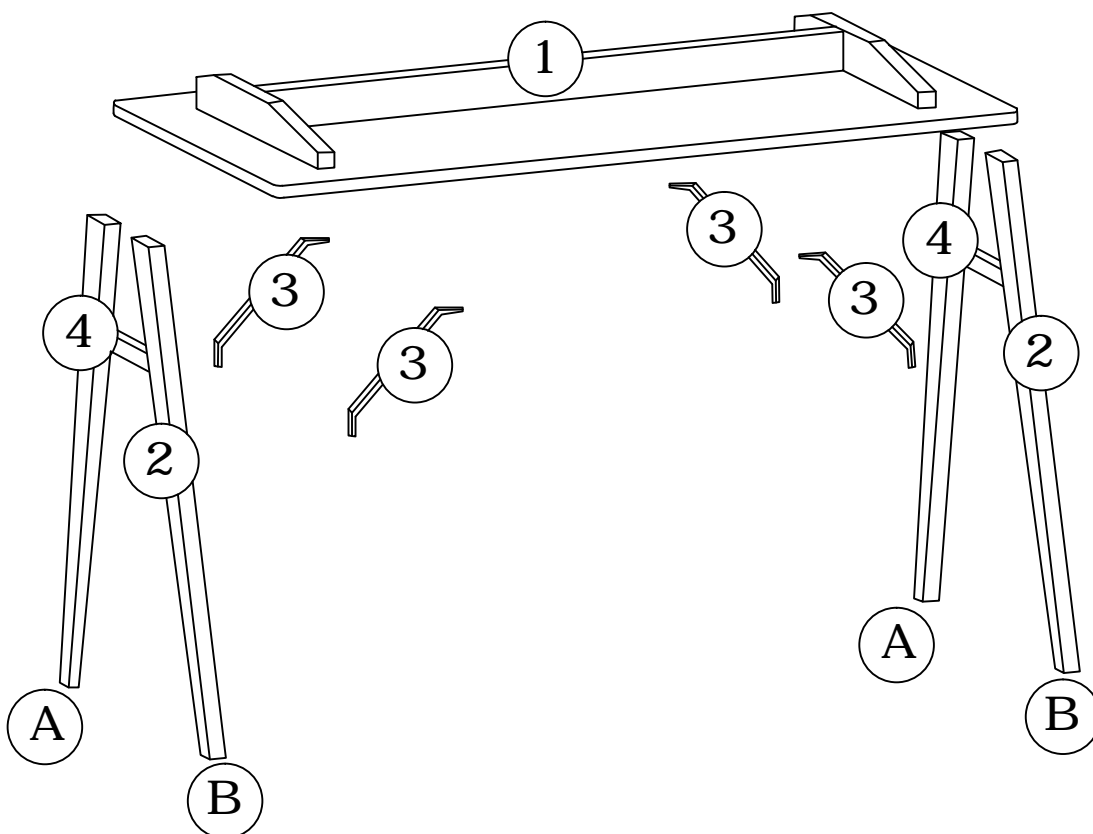

2402022 - VOJENS DESK BLACK / BLACK

<p>x8</p>  <p>j56</p>	<p>x8</p>  <p>g26</p>	<p>x8</p>  <p>h24</p>	<p>x8</p>  <p>∅ M3.5 x 16mm</p> <p>p3</p>	<p>x4</p>  <p>∅ M4 x 32mm</p> <p>p4</p>
--	--	--	--	---

1/2