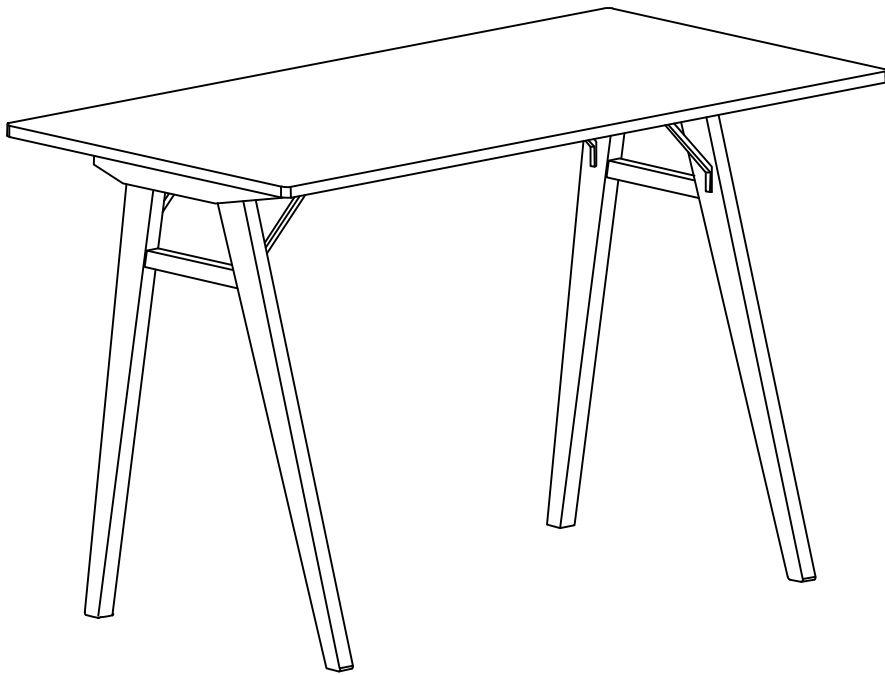

2402022 - VOJENS DESK BLACK / BLACK

<p>x8</p>  <p>j56</p>	<p>x8</p>  <p>g26</p>	<p>x8</p>  <p>h24</p>	<p>x8</p>  <p>∅ M3.5 x 16mm</p> <p>p3</p>	<p>x4</p>  <p>∅ M4 x 32mm</p> <p>p4</p>
--	--	--	--	---

1/2